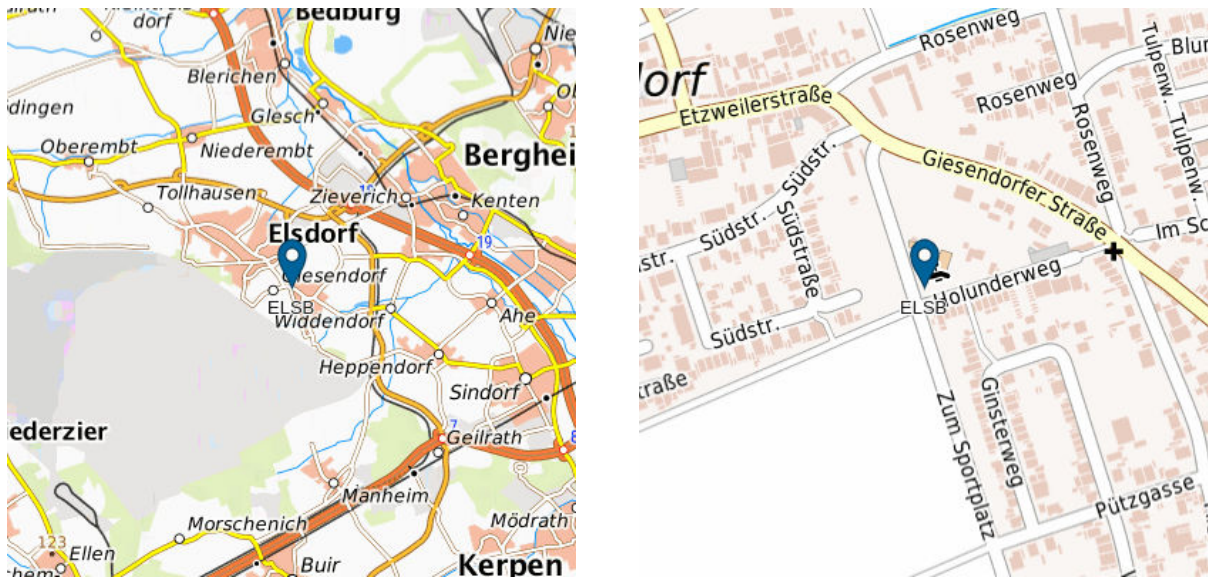

*Klassifizierung gemäß der Kommissionsentscheidung 2011/850/EU

Beschreibung

Die Station steht auf dem Parkplatz eines Kindergartens in einer 30er Zone am Ortsrand. Der Tagebau Hambach (Braunkohleabbau) befindet sich ca. 1 km südwestlich der Station und erstreckt sich in südlicher Richtung. Das weitere Umfeld ist ländlicher Struktur mit Feldern und Wiesen. Etwa 1,3 km westlich liegt eine Zuckerfabrik, die BAB A 61 verläuft ca. 3 km nördlich der Station.

Gemessene Parameter

Stickstoffoxide (NO_x)
Stickstoffmonoxid (NO)
Stickstoffdioxid (NO₂)
Feinstaub PM_{2,5}
Feinstaub PM₁₀

(Stand Juli 2023)

Bezeichnung und Lage

Kurzname	ELSB
Langname	Elsdorf-Berrendorf
Stationscode	DENW182
Gebietszuordnung	Rheinisches Braunkohlerevier
Gebietscode	DEZJXX0015A
Bevölkerungszahl im Gebiet*	307600 (Stand: 2020)
Postleitzahl	50189
Ort	Elsdorf
Stadtteil	Berrendorf
Straße	Zum Sportplatz / Holunderweg
Gemeinde	Elsdorf
Kennziffer	05362016
Koordinaten (ETRS89)	50.927 107 °Nord 6.582 205 °Ost
Höhe über NN	78 m
Betriebsstart	09.01.2006
Art der Messung	Messcontainer

Stationsinformationen im Internet

<https://www.lanuv.nrw.de/umwelt/luft/immissionen/messorte-und-werte/>

*Quelle: IT.NRW, 2021, dl-de/by-2-0, 12411-01i: Bevölkerungsstand - Gemeinden – Stichtag

Kartenübersicht

Bildliche Dokumentation

Abbildung 4: Elsdorf-Berrendorf (September 2018)

Abbildung 5: Blickrichtung Norden (September 2018)

Abbildung 6: Blickrichtung Osten (September 2018)

Abbildung 7: Blickrichtung Süden (September 2018)