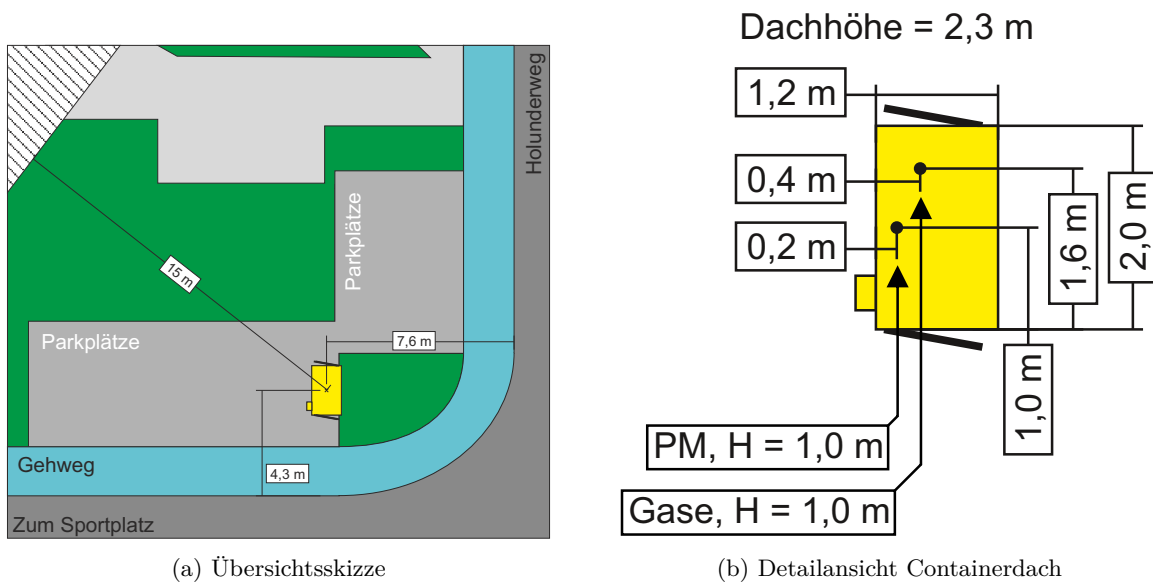

*Klassifizierung gemäß der Kommissionsentscheidung 2011/850/EU

Beschreibung

Die Station steht auf dem Parkplatz eines Kindergartens in einer 30er Zone am Ortsrand. Der Tagebau Hambach (Braunkohleabbau) befindet sich ca. 1 km südwestlich der Station und erstreckt sich in südlicher Richtung. Das weitere Umfeld ist ländlicher Struktur mit Feldern und Wiesen. Etwa 1,3 km westlich liegt eine Zuckerfabrik, die BAB A 61 verläuft ca. 3 km nördlich der Station.

Gemessene Parameter

Stickstoffoxide (NO_x)
Stickstoffmonoxid (NO)
Stickstoffdioxid (NO₂)
Feinstaub PM_{2,5}
Feinstaub PM₁₀

(Stand Juli 2023)

Bezeichnung und Lage

Kurzname	ELSB
Langname	Elsdorf-Berrendorf
Stationscode	DENW182
Gebietszuordnung	Rheinisches Braunkohlerevier
Gebietscode	DEZJXX0015A
Bevölkerungszahl im Gebiet*	307600 (Stand: 2020)
Postleitzahl	50189
Ort	Elsdorf
Stadtteil	Berrendorf
Straße	Zum Sportplatz / Holunderweg
Gemeinde	Elsdorf
Kennziffer	05362016
Koordinaten (ETRS89)	50.927 107 °Nord 6.582 205 °Ost
Höhe über NN	78 m
Betriebsstart	09.01.2006
Art der Messung	Messcontainer

Stationsinformationen im Internet

<https://www.lanuv.nrw.de/umwelt/luft/immissionen/messorte-und-werte/>

*Quelle: IT.NRW, 2021, dl-de/by-2-0, 12411-01i: Bevölkerungsstand - Gemeinden – Stichtag

Kartenübersicht

Abbildung 2: Kartenübersicht - Elsdorf-Berrendorf (Basiskarte: © BKG 2023 Datenquellen)

Schematische Darstellung

(a) Übersichtsskizze

(b) Detailansicht Containerdach

Abbildung 3: Schematische Darstellung - Elsdorf-Berrendorf