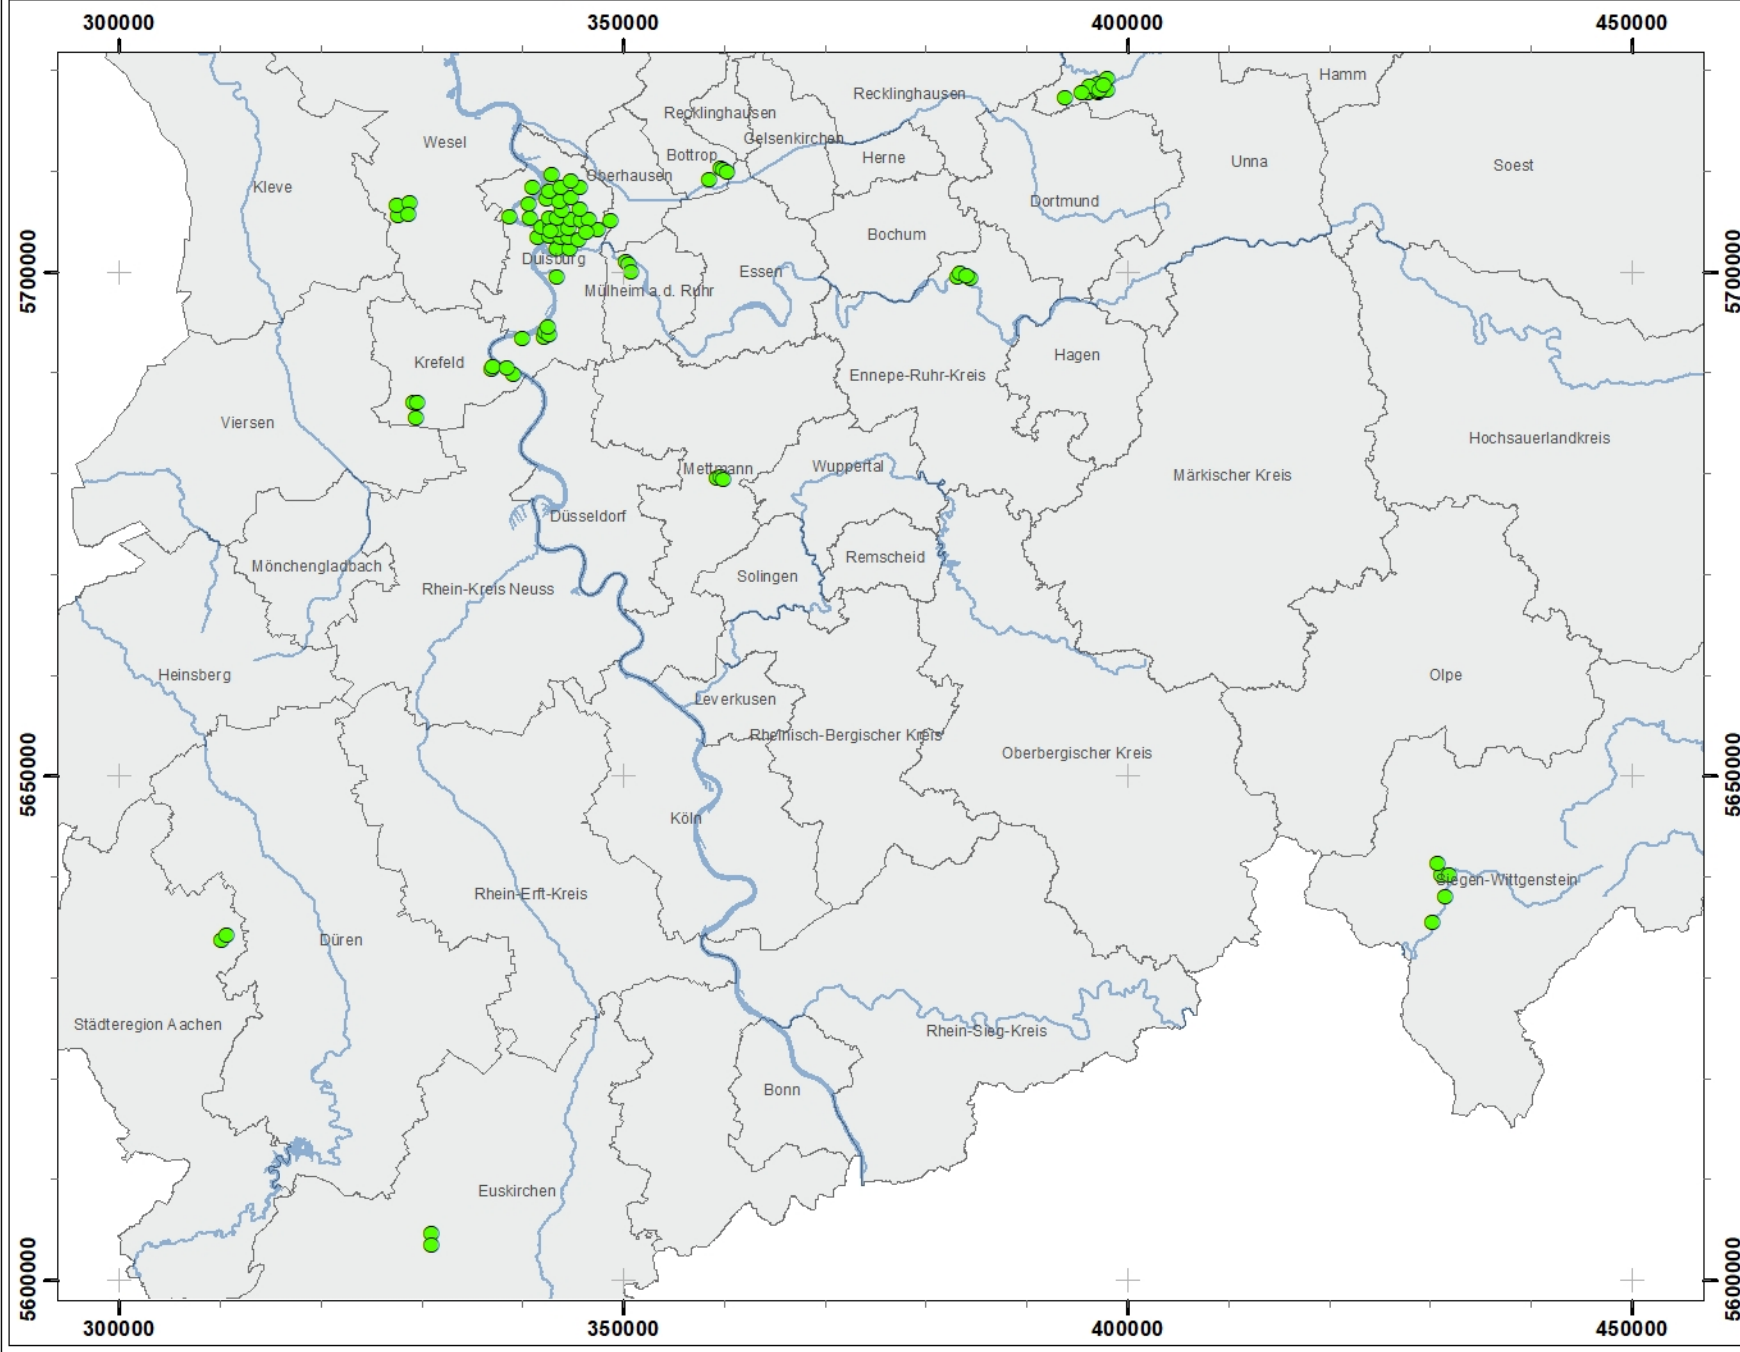

# Depositionsmesspunkte NRW 2022

Landesamt für Natur,  
Umwelt und Verbraucherschutz  
Nordrhein-Westfalen

● Messpunkte Staubbiederschlag

Stand: 03/2023

1:750.000      1 cm = 8 km  
ETRS-1989-UTM-Zone-32N