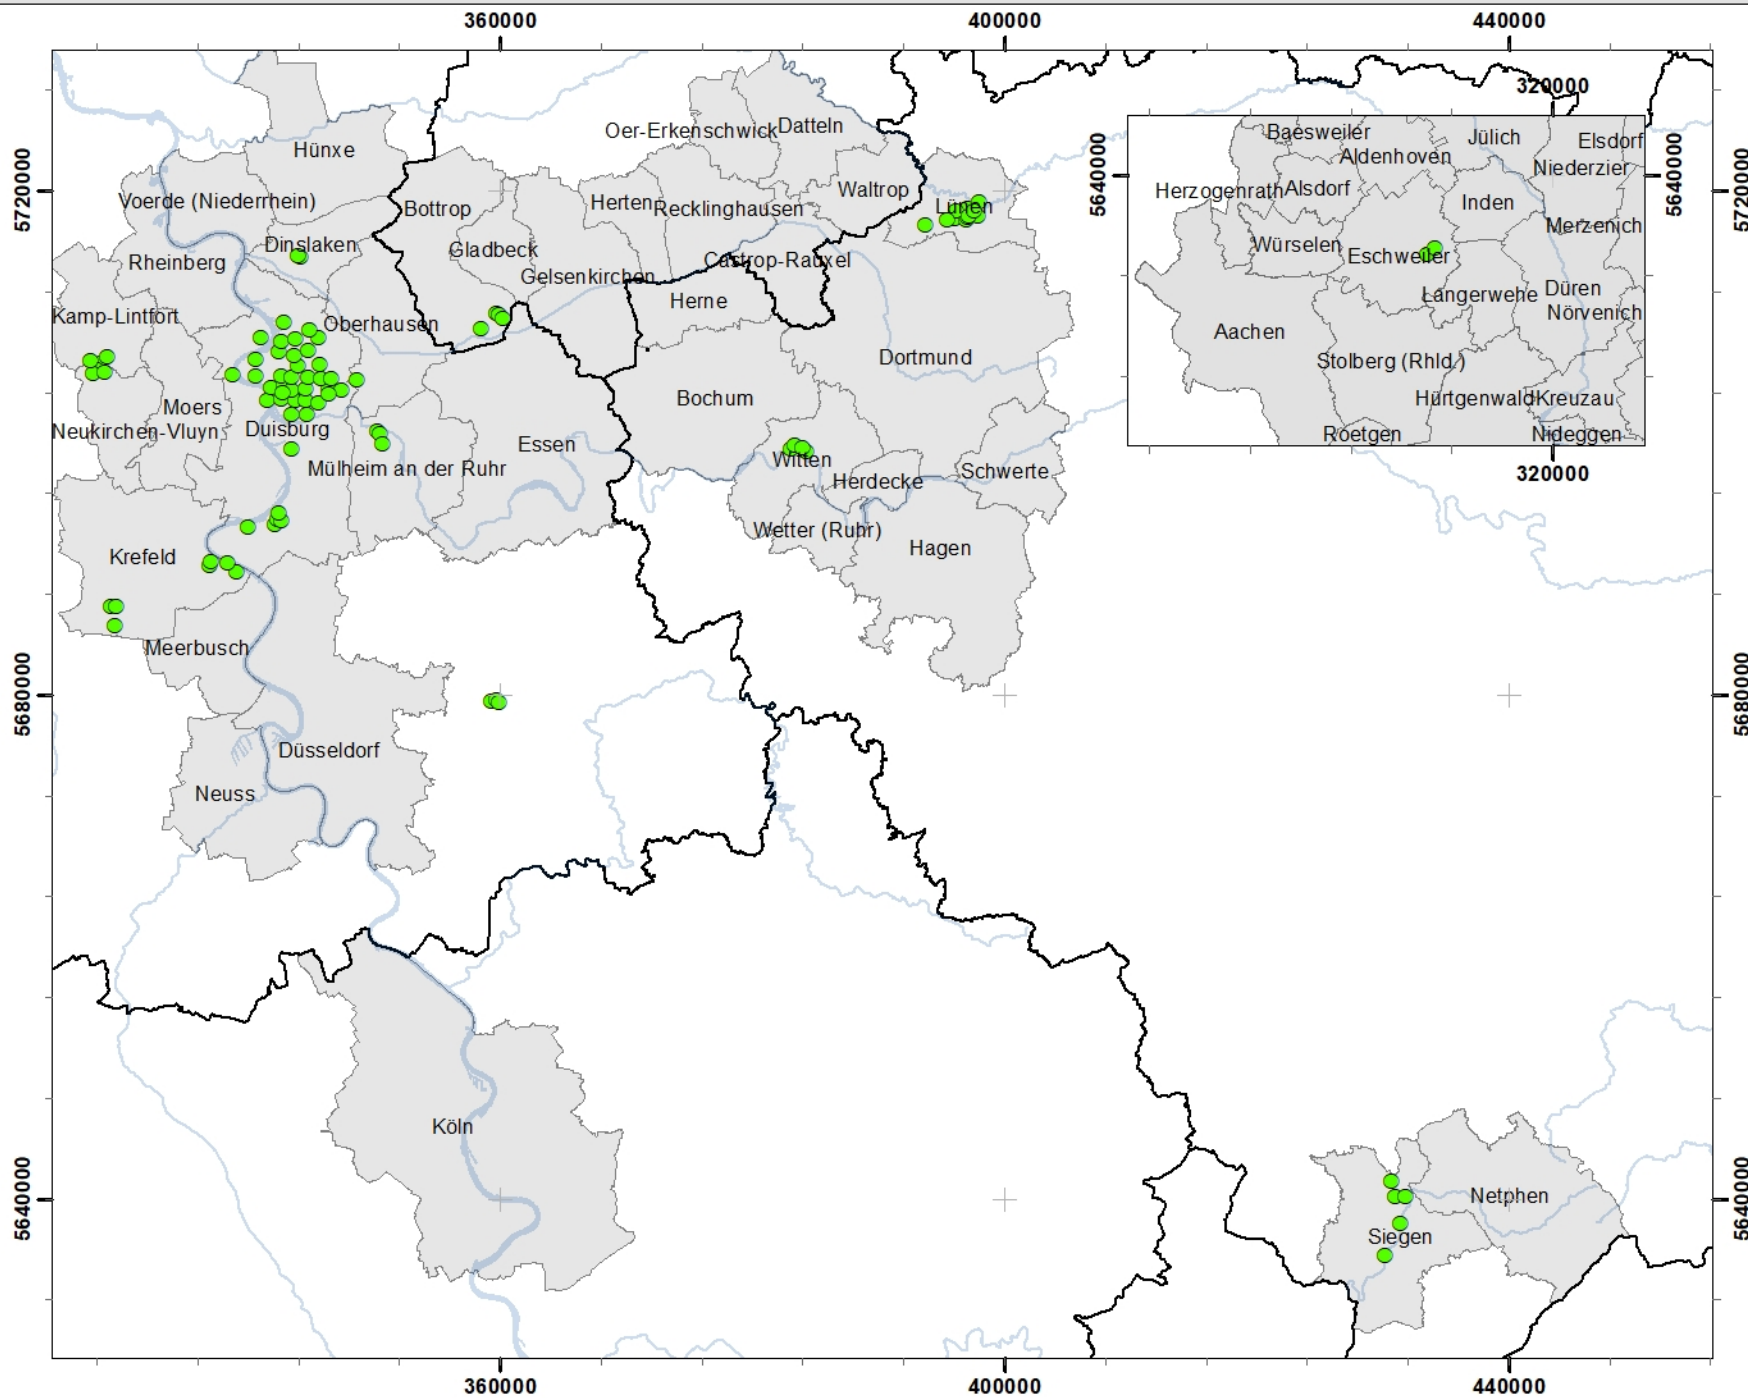

Depositionsmesspunkte NRW 2021

Landesamt für Natur,
Umwelt und Verbraucherschutz
Nordrhein-Westfalen

● Messpunkte

Stand: 03/2022

1:600.000 1 cm = 6 km

ETRS-1989-UTM-Zone-32N