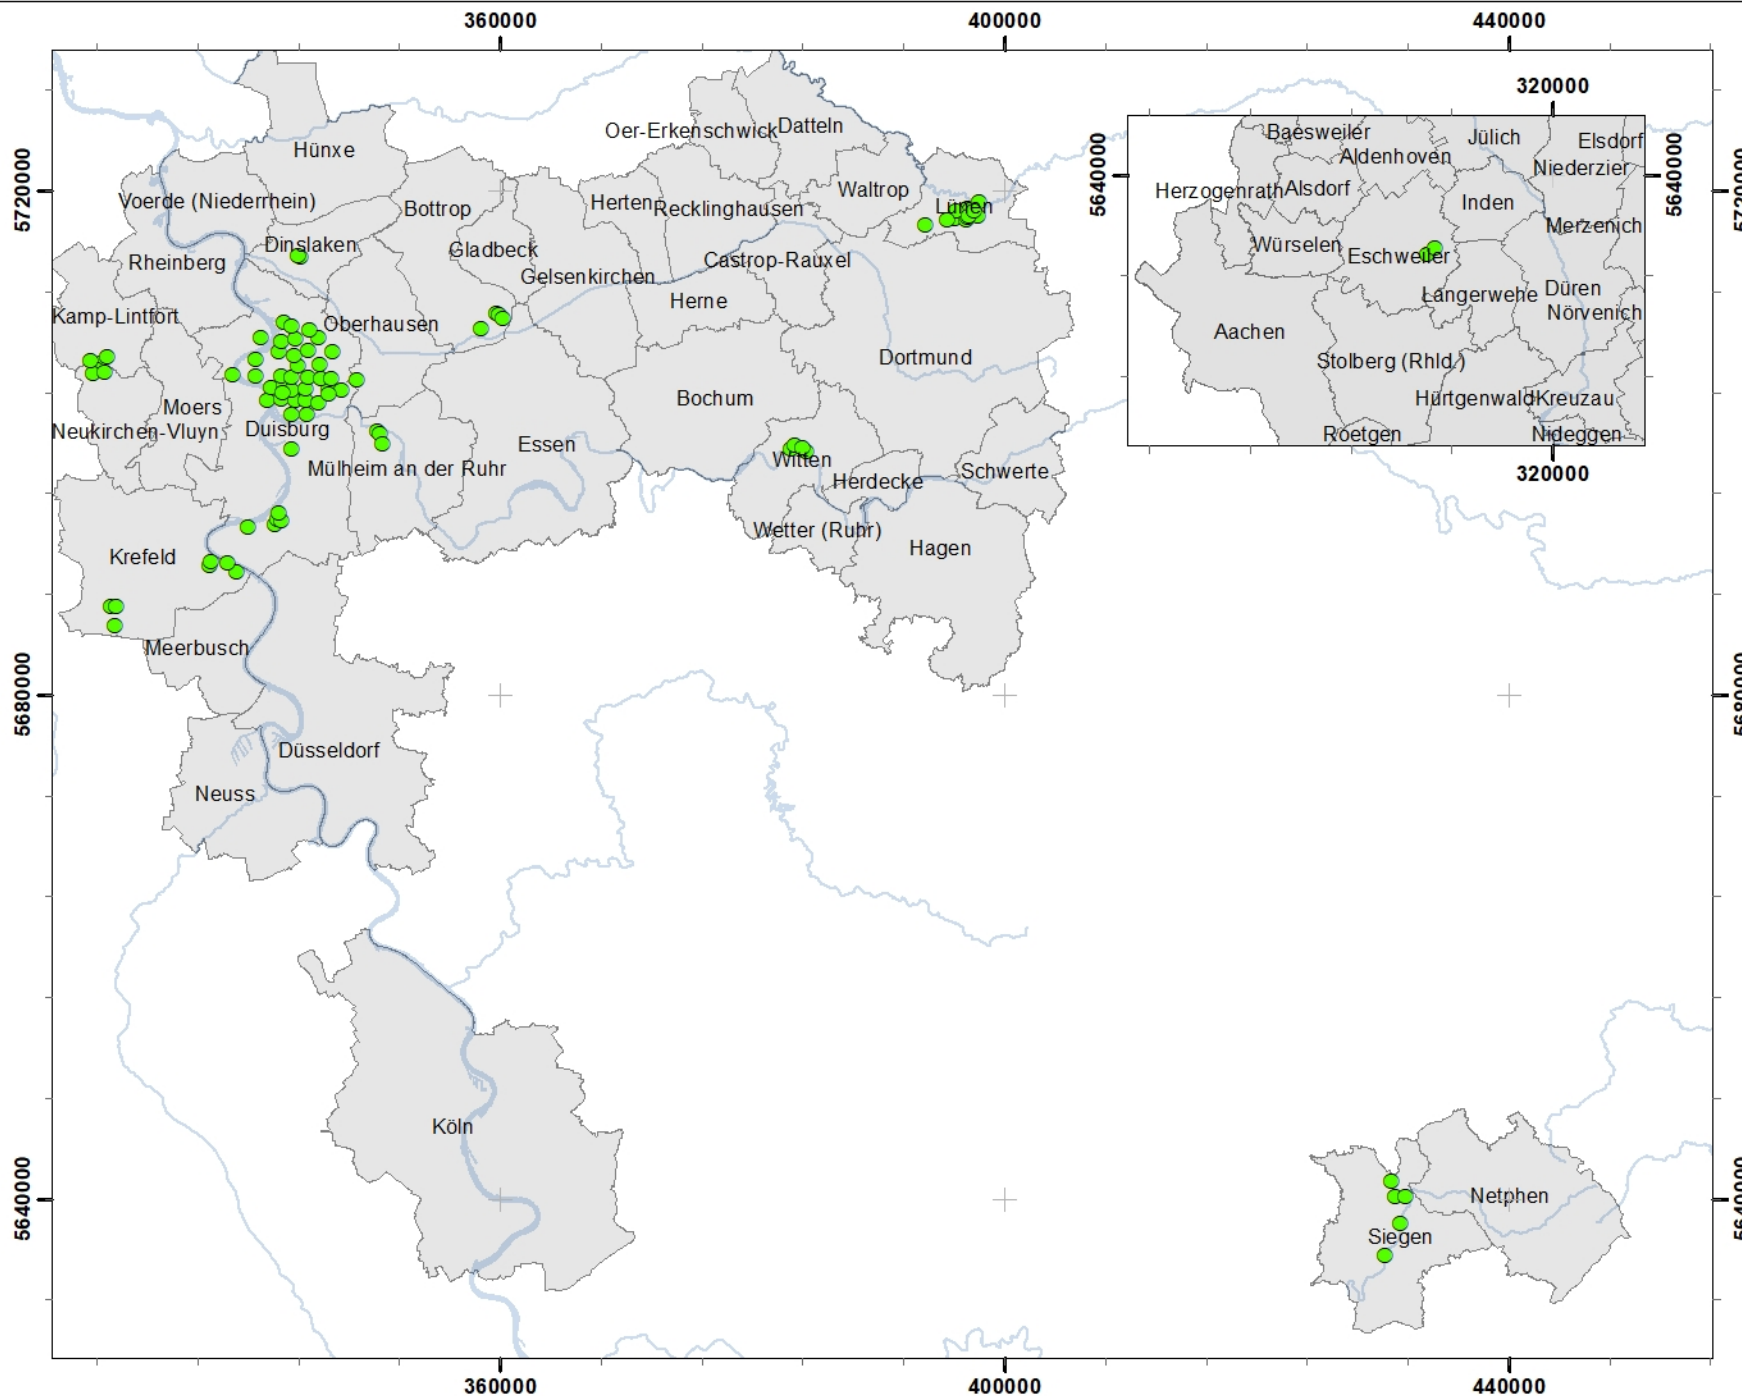

Depositionsmesspunkte NRW 2020

Landesamt für Natur,
Umwelt und Verbraucherschutz
Nordrhein-Westfalen

● Messpunkte

Stand: 03/2021

1:600.000 1 cm = 6 km

ETRS-1989-UTM-Zone-32N