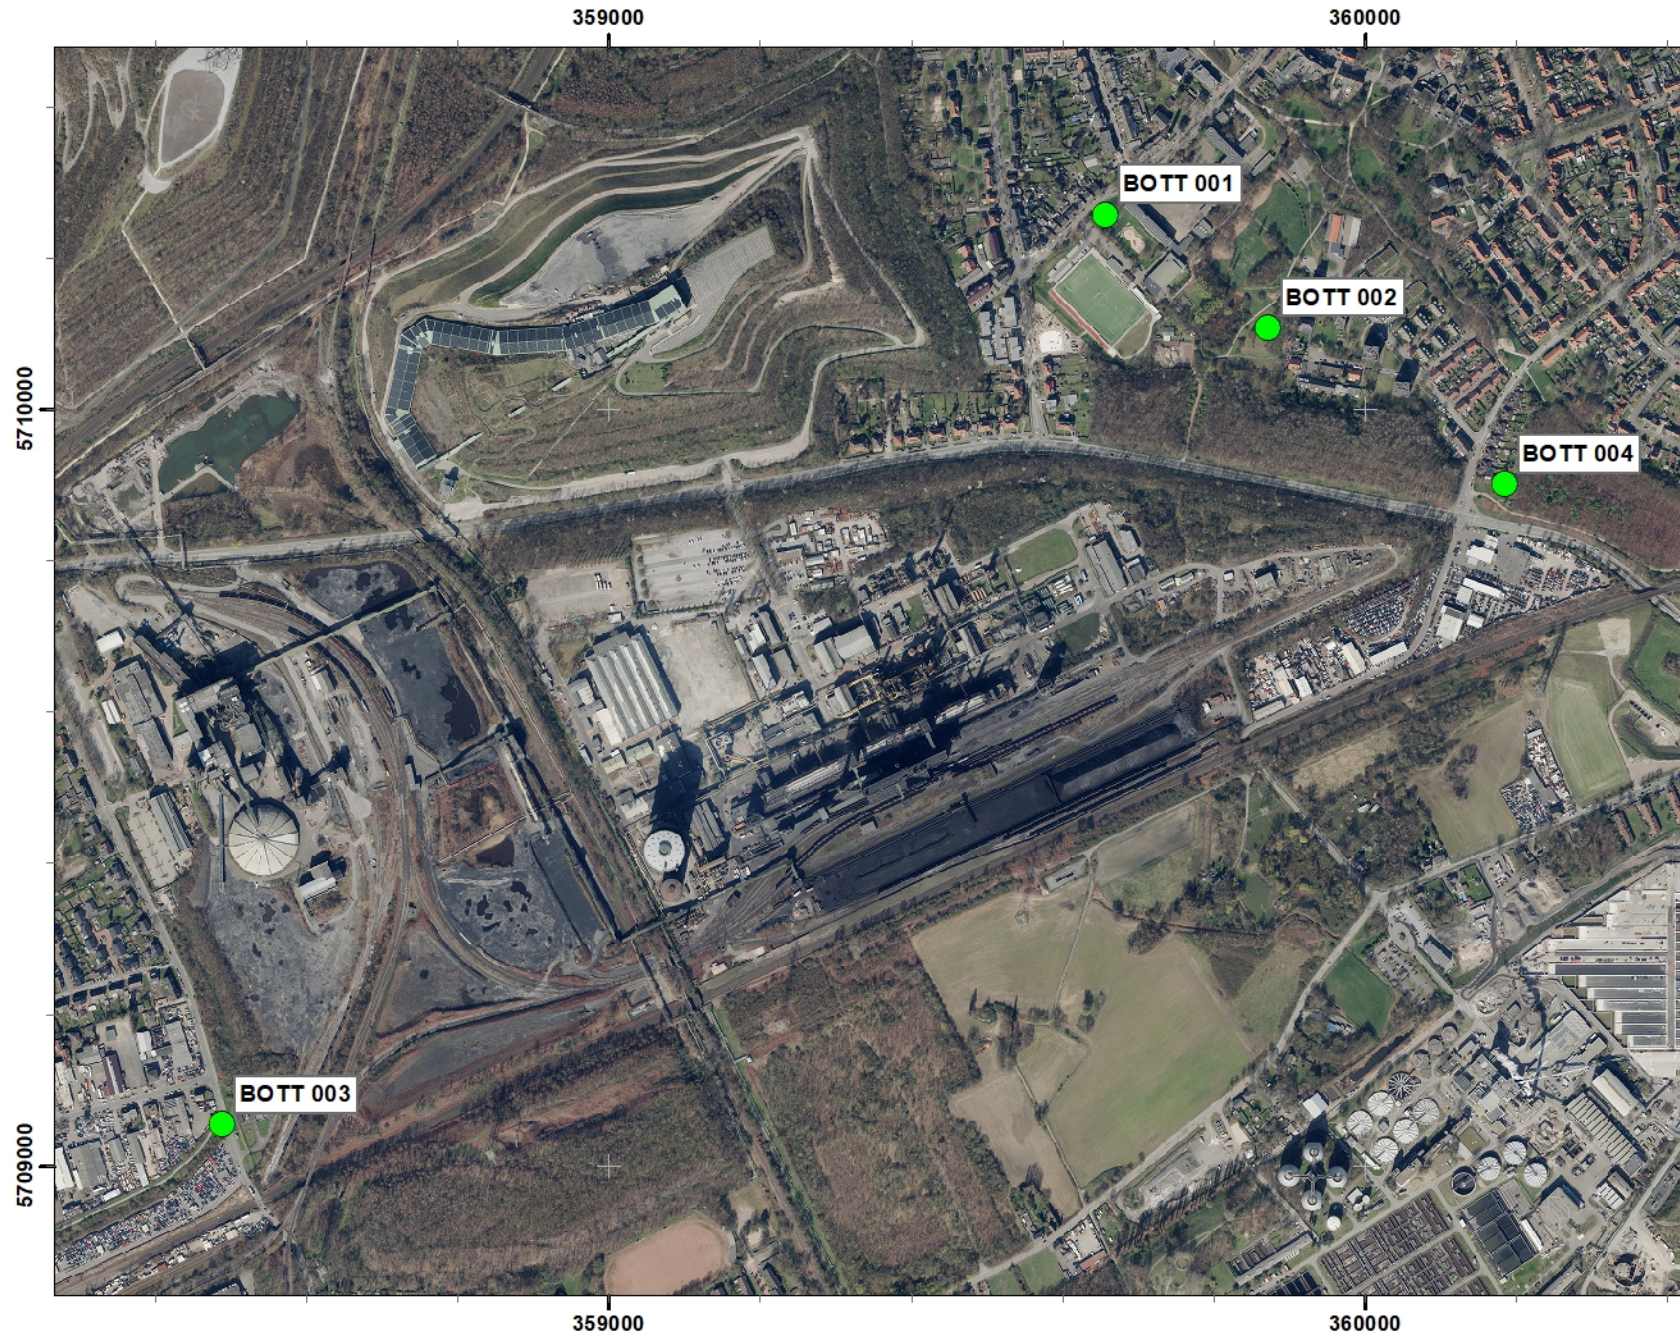

Bottrop-Welheim 2022

Landesamt für Natur,
Umwelt und Verbraucherschutz
Nordrhein-Westfalen

● Messpunkte Staubbiederschlag

Stand: 03/2023

1:10.000 1 cm = 0,1 km

ETRS-1989-UTM-Zone-32N

Bottrop-Welheim 2022

Landesamt für Natur,
Umwelt und Verbraucherschutz
Nordrhein-Westfalen

Staubniederschlag

● $\leq 0,35 \text{ g}/(\text{m}^2 \text{ d})$

● $> 0,35 \text{ g}/(\text{m}^2 \text{ d})$

Stand: 03/2023

0 0,075 0,15 0,3 0,45
Kilometer

1:10.000 1 cm = 0,1 km

ETRS-1989-UTM-Zone-32N