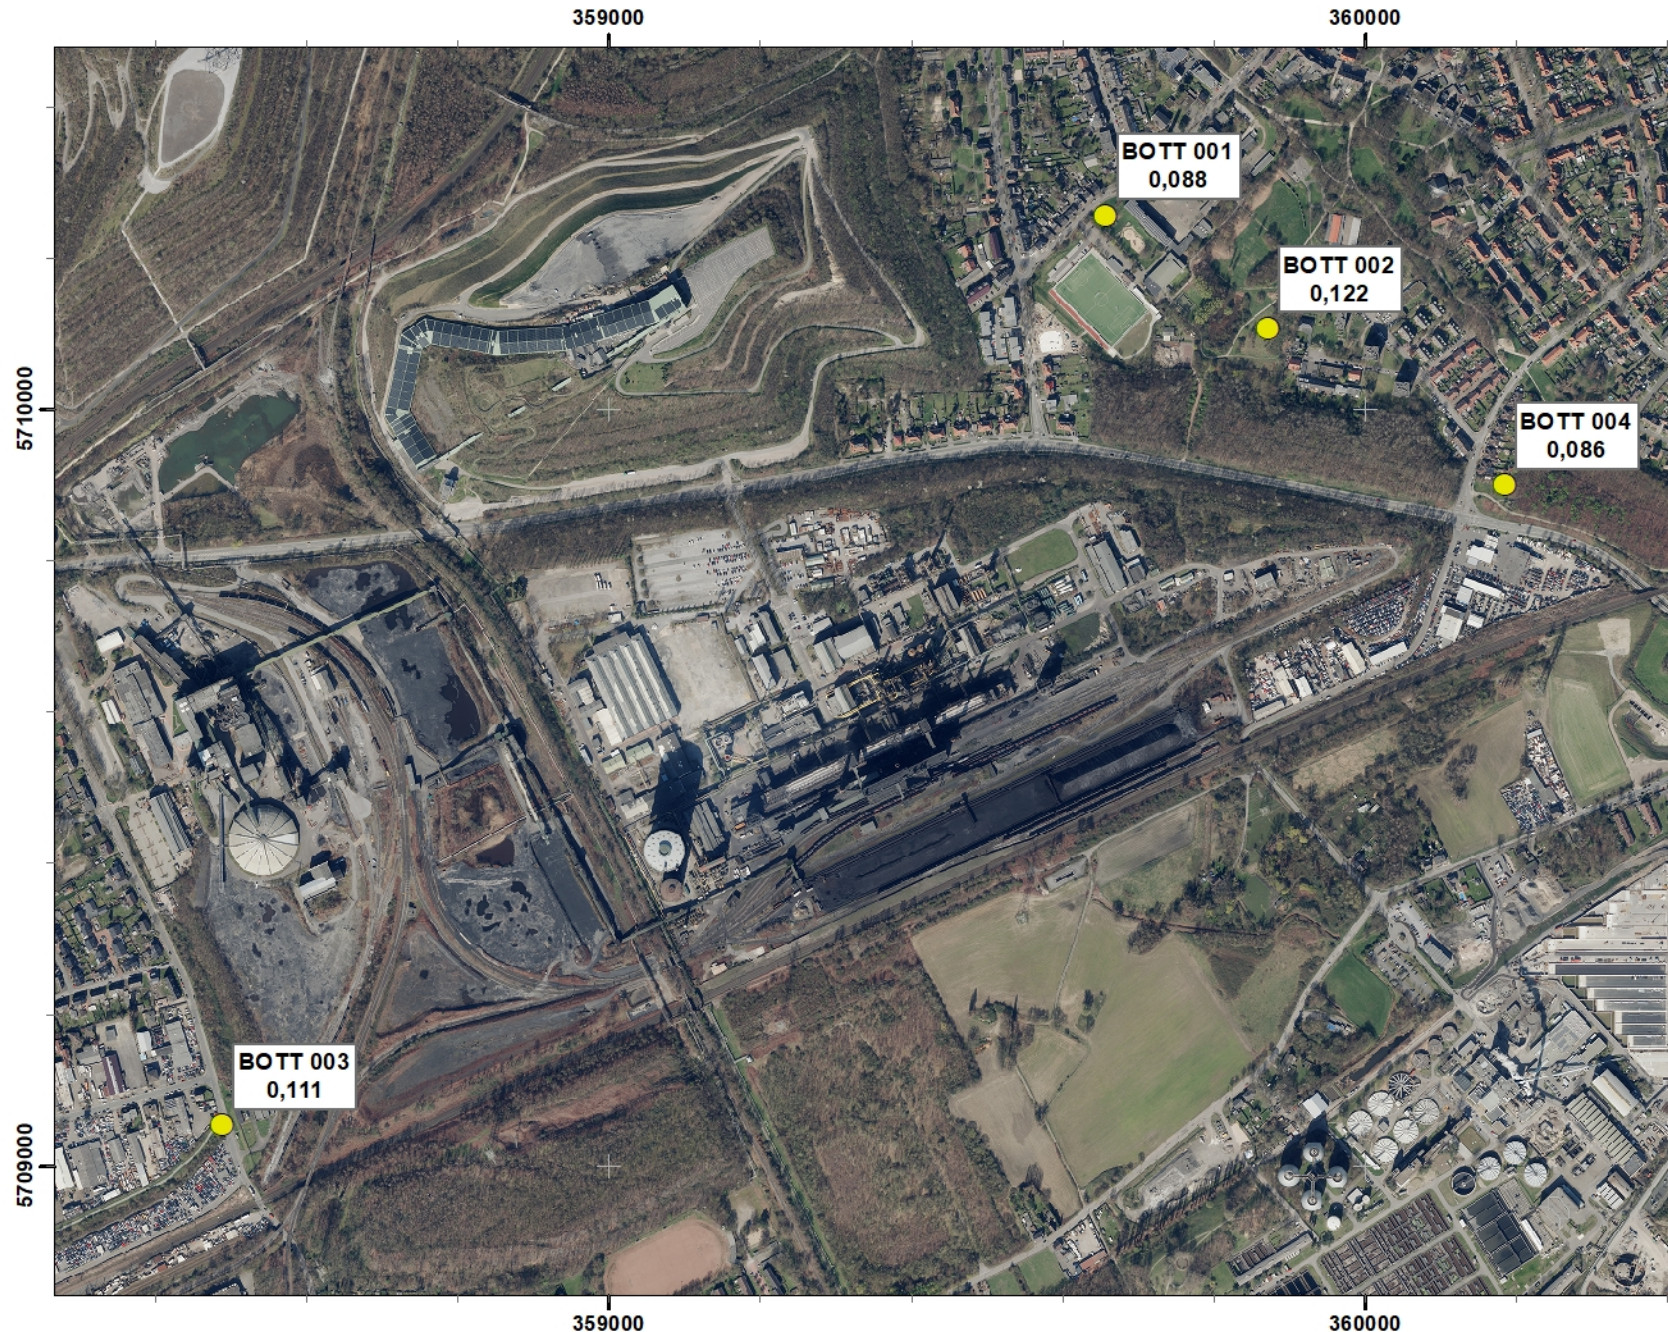

Bottrop-Welheim 2022

Landesamt für Natur,
Umwelt und Verbraucherschutz
Nordrhein-Westfalen

● Messpunkte Staubbiederschlag

Stand: 03/2023

1:10.000 1 cm = 0,1 km

ETRS-1989-UTM-Zone-32N

Bottrop-Welheim 2022

Landesamt für Natur,
Umwelt und Verbraucherschutz
Nordrhein-Westfalen

Staubniederschlag

● $\leq 0,35 \text{ g}/(\text{m}^2 \text{ d})$

● $> 0,35 \text{ g}/(\text{m}^2 \text{ d})$

Stand: 03/2023

0 0,075 0,15 0,3 0,45
Kilometer

1:10.000 1 cm = 0,1 km

ETRS-1989-UTM-Zone-32N