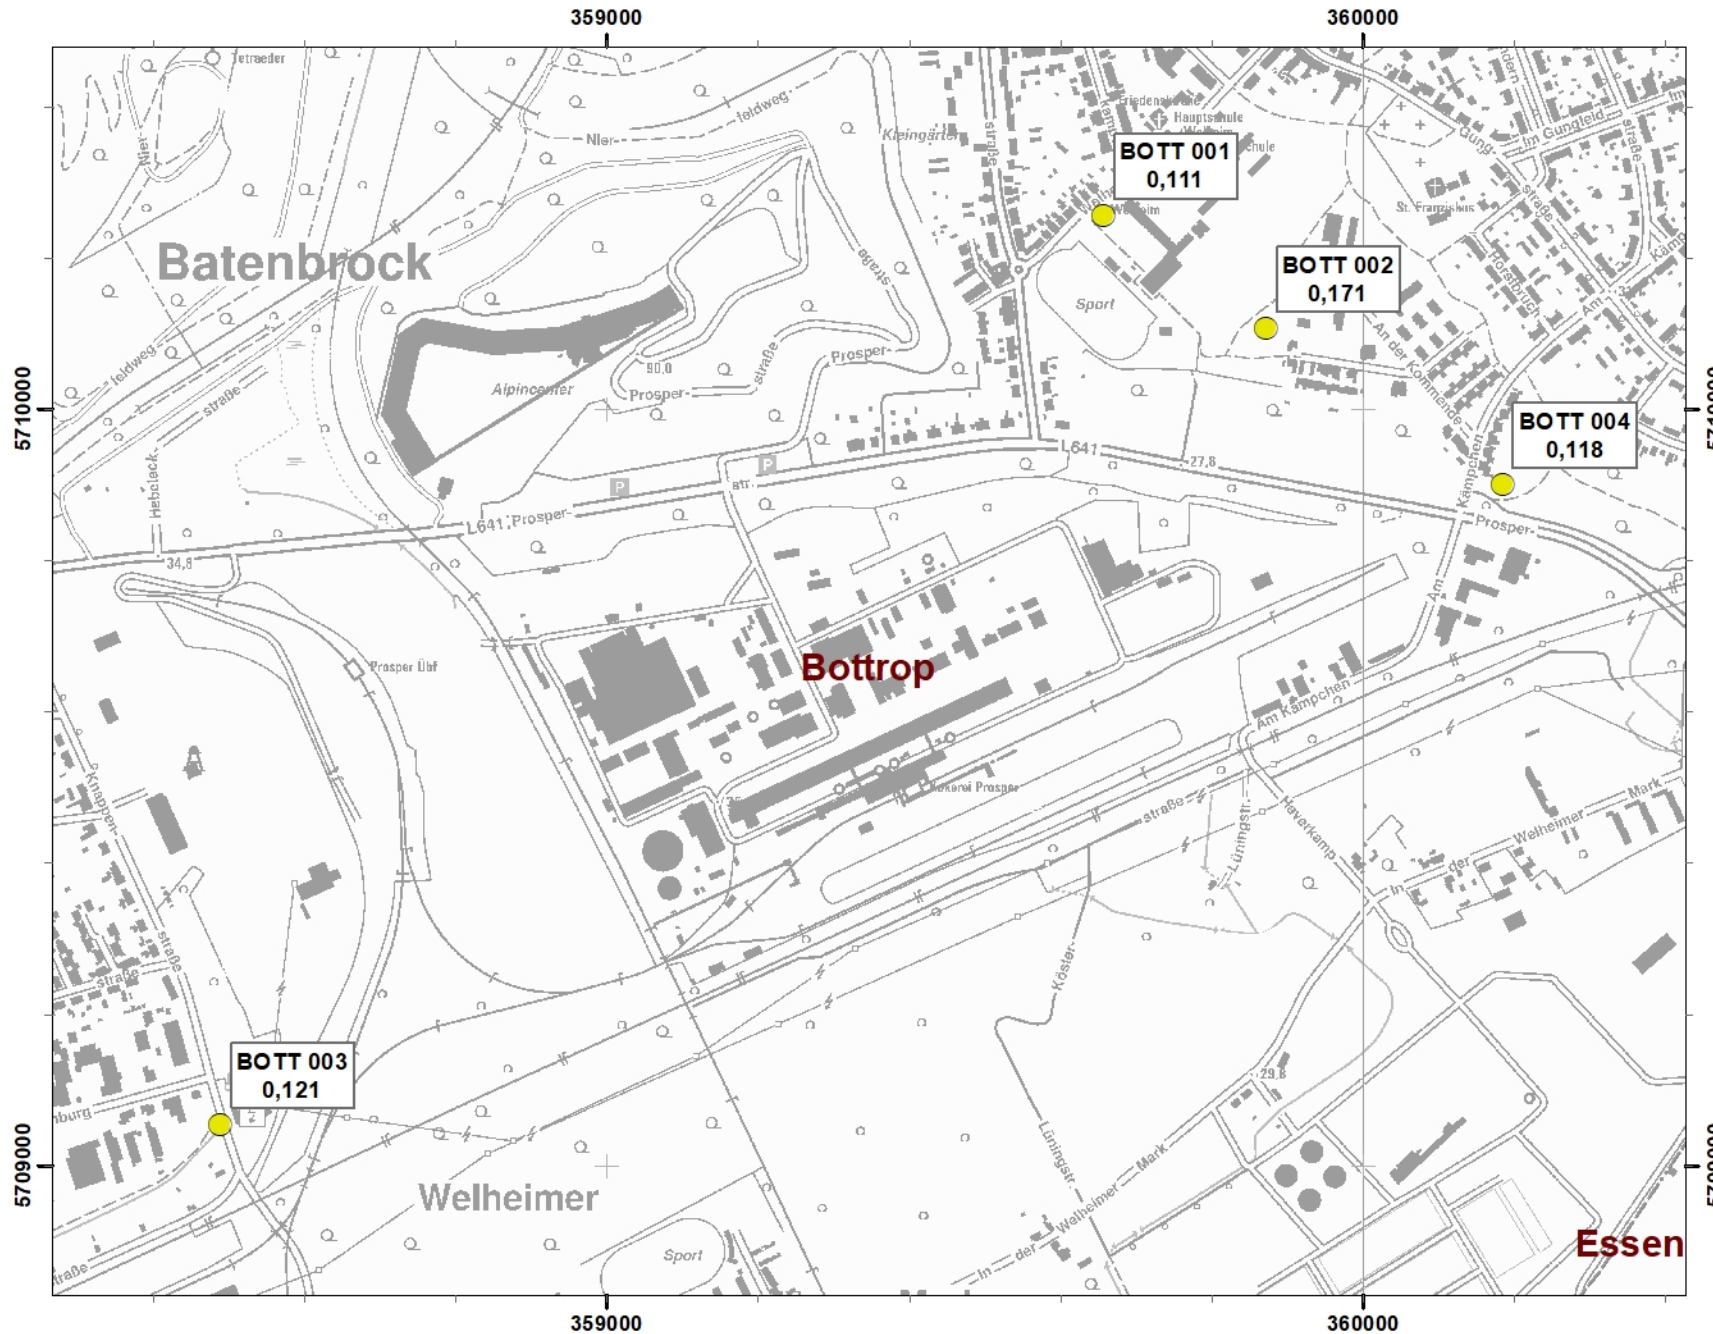

Bottrop-Welheim 2021

Landesamt für Natur,
Umwelt und Verbraucherschutz
Nordrhein-Westfalen

● Messpunkte Staubbiederschlag

Stand: 03/2022

0 0,075 0,15 0,3 0,45
Kilometer

1:10.000 1 cm = 0,1 km

ETRS-1989-UTM-Zone-32N

Bottrop-Welheim 2021

Landesamt für Natur,
Umwelt und Verbraucherschutz
Nordrhein-Westfalen

Staubniederschlag

● $\leq 0,35 \text{ g}/(\text{m}^2 \text{ d})$

● $> 0,35 \text{ g}/(\text{m}^2 \text{ d})$

Stand: 03/2022

0 0,075 0,15 0,3 0,45
Kilometer

1:10.000 1 cm = 0,1 km

ETRS-1989-UTM-Zone-32N