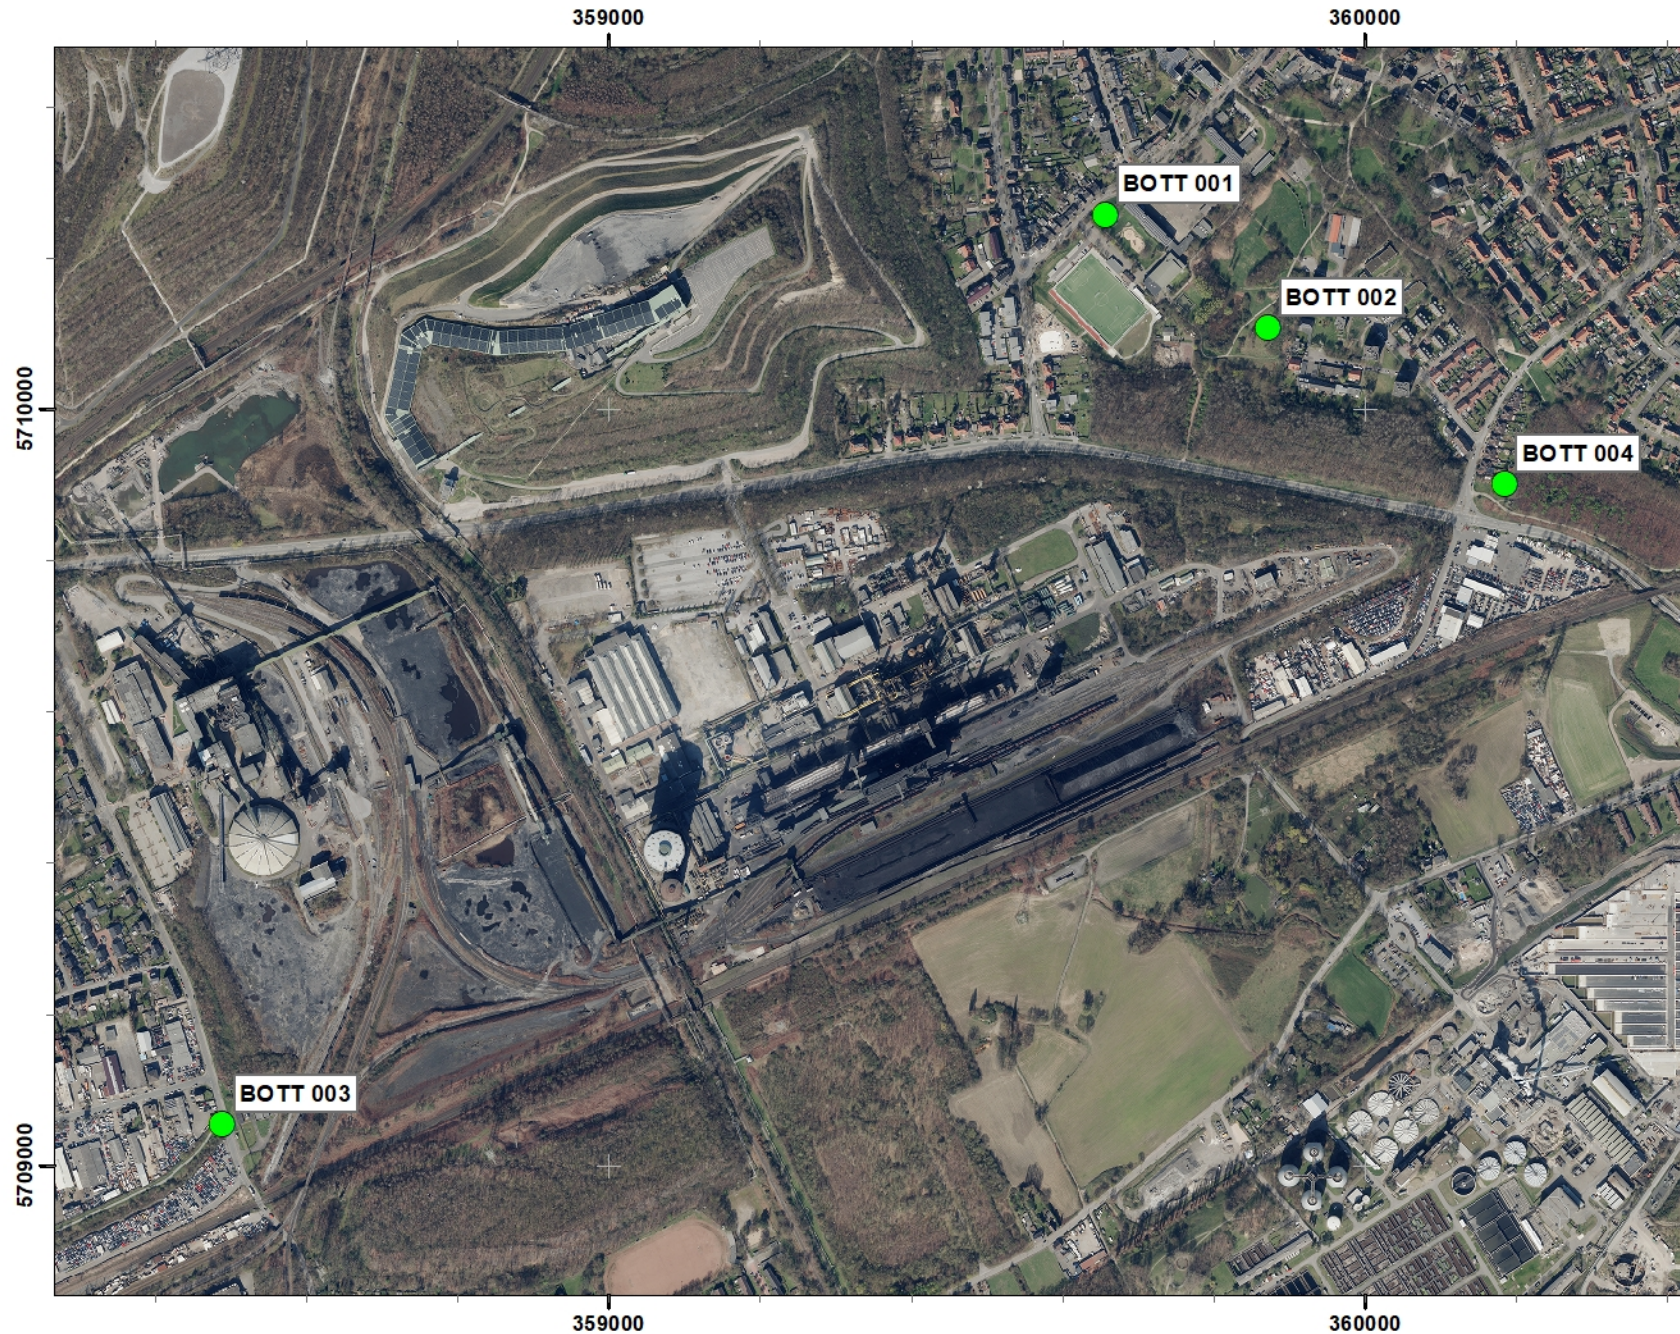

Bottrop-Welheim 2021

Landesamt für Natur,
Umwelt und Verbraucherschutz
Nordrhein-Westfalen

● Messpunkte Staubbiederschlag

Stand: 03/2022

0 0,075 0,15 0,3 0,45
Kilometer

1:10.000 1 cm = 0,1 km

ETRS-1989-UTM-Zone-32N

Bottrop-Welheim 2021

Landesamt für Natur,
Umwelt und Verbraucherschutz
Nordrhein-Westfalen

Staubniederschlag

● $\leq 0,35 \text{ g}/(\text{m}^2 \text{ d})$

● $> 0,35 \text{ g}/(\text{m}^2 \text{ d})$

Stand: 03/2022

0 0,075 0,15 0,3 0,45
Kilometer

1:10.000 1 cm = 0,1 km

ETRS-1989-UTM-Zone-32N