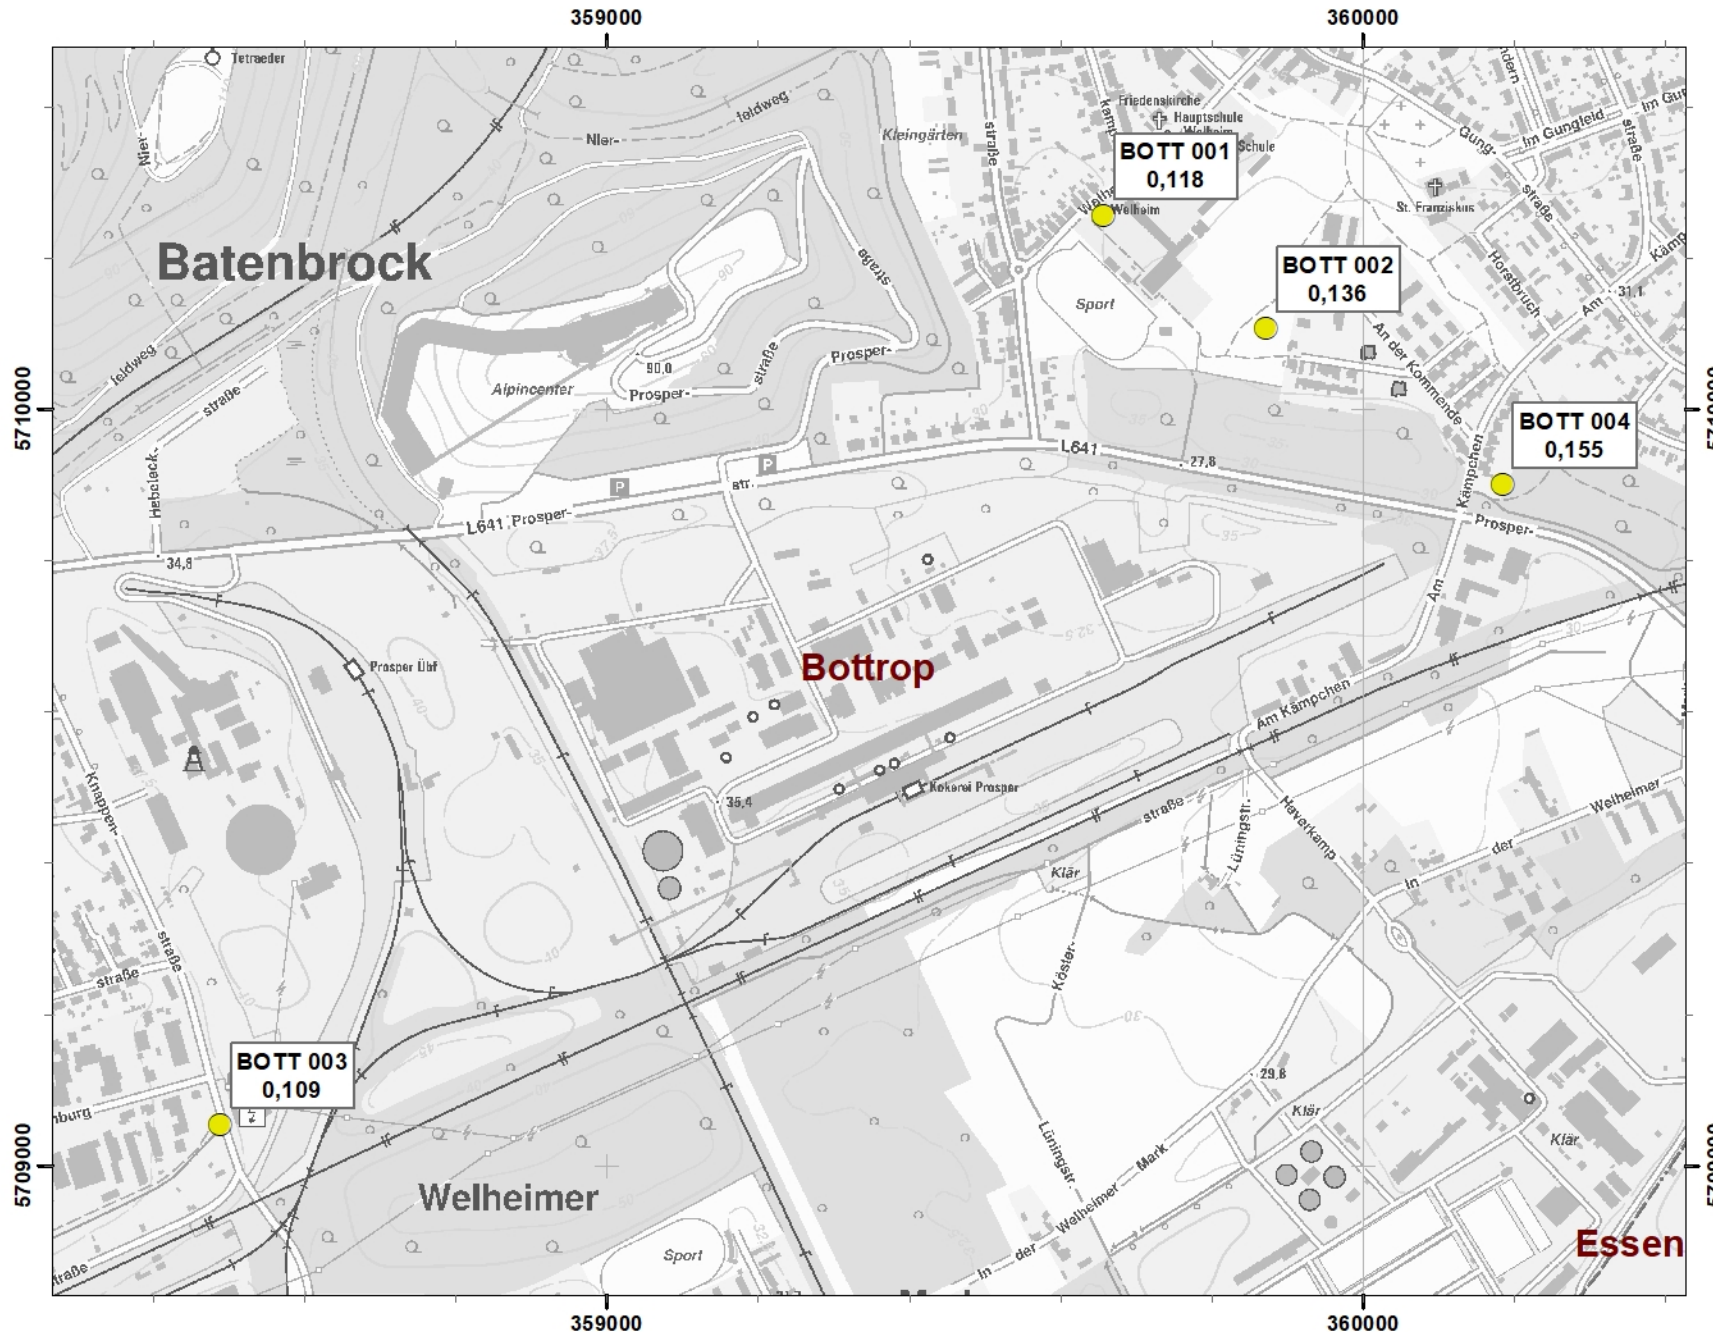

Bottrop-Welheim 2020

Landesamt für Natur,
Umwelt und Verbraucherschutz
Nordrhein-Westfalen

● Messpunkte Staubbiederschlag

Stand: 03/2021

1:10.000 1 cm = 0,1 km

ETRS-1989-UTM-Zone-32N

Bottrop-Welheim 2020

Landesamt für Natur,
Umwelt und Verbraucherschutz
Nordrhein-Westfalen

Staubniederschlag

● $\leq 0,35 \text{ g}/(\text{m}^2 \text{ d})$

● $> 0,35 \text{ g}/(\text{m}^2 \text{ d})$

Stand: 03/2021

1:10.000 1 cm = 0,1 km

ETRS-1989-UTM-Zone-32N