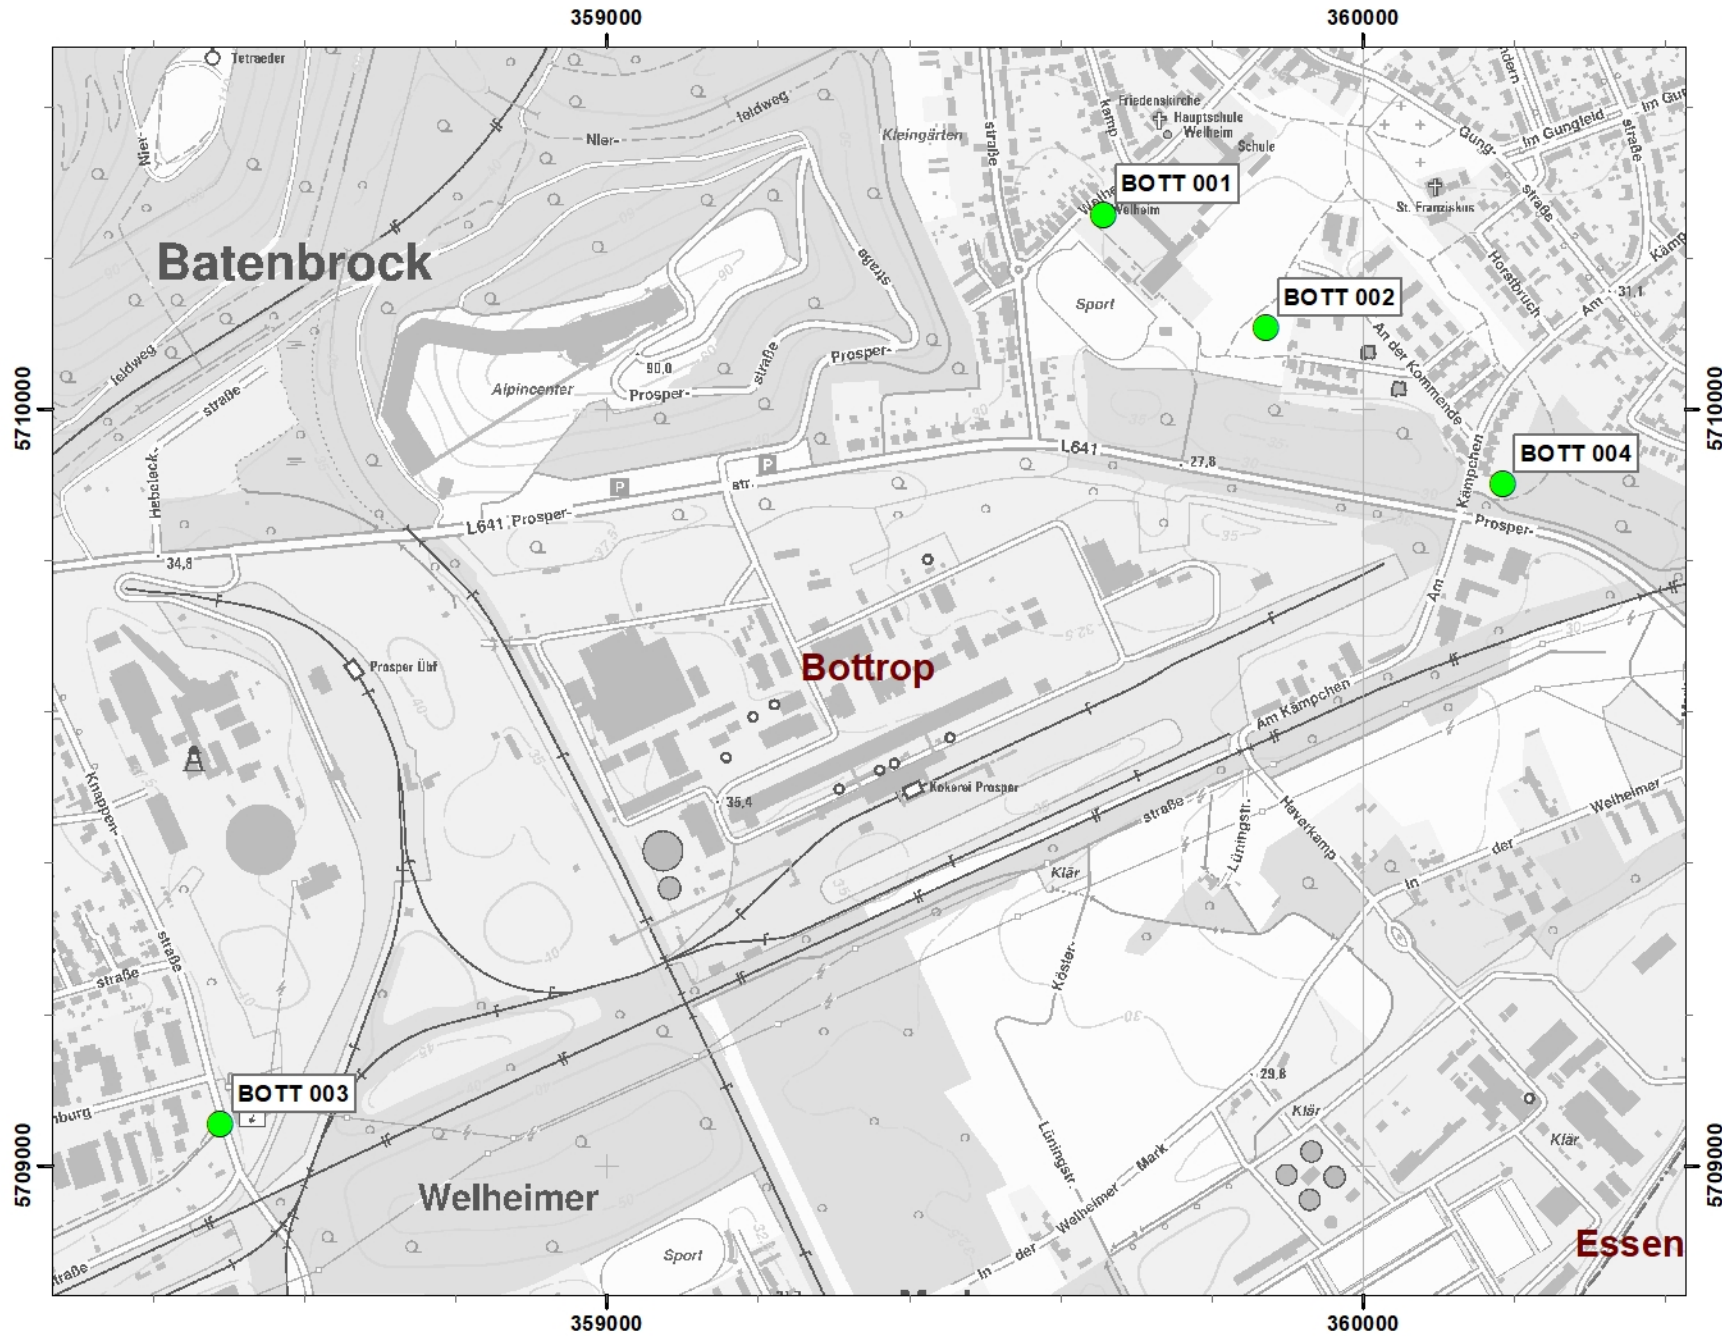

Bottrop-Welheim 2020

Landesamt für Natur,
Umwelt und Verbraucherschutz
Nordrhein-Westfalen

● Messpunkte Staubbiederschlag

Stand: 03/2021

1:10.000 1 cm = 0,1 km

ETRS-1989-UTM-Zone-32N

Bottrop-Welheim 2020

Landesamt für Natur,
Umwelt und Verbraucherschutz
Nordrhein-Westfalen

Staubniederschlag

● $\leq 0,35 \text{ g}/(\text{m}^2 \text{ d})$

● $> 0,35 \text{ g}/(\text{m}^2 \text{ d})$

Stand: 03/2021

1:10.000 1 cm = 0,1 km

ETRS-1989-UTM-Zone-32N