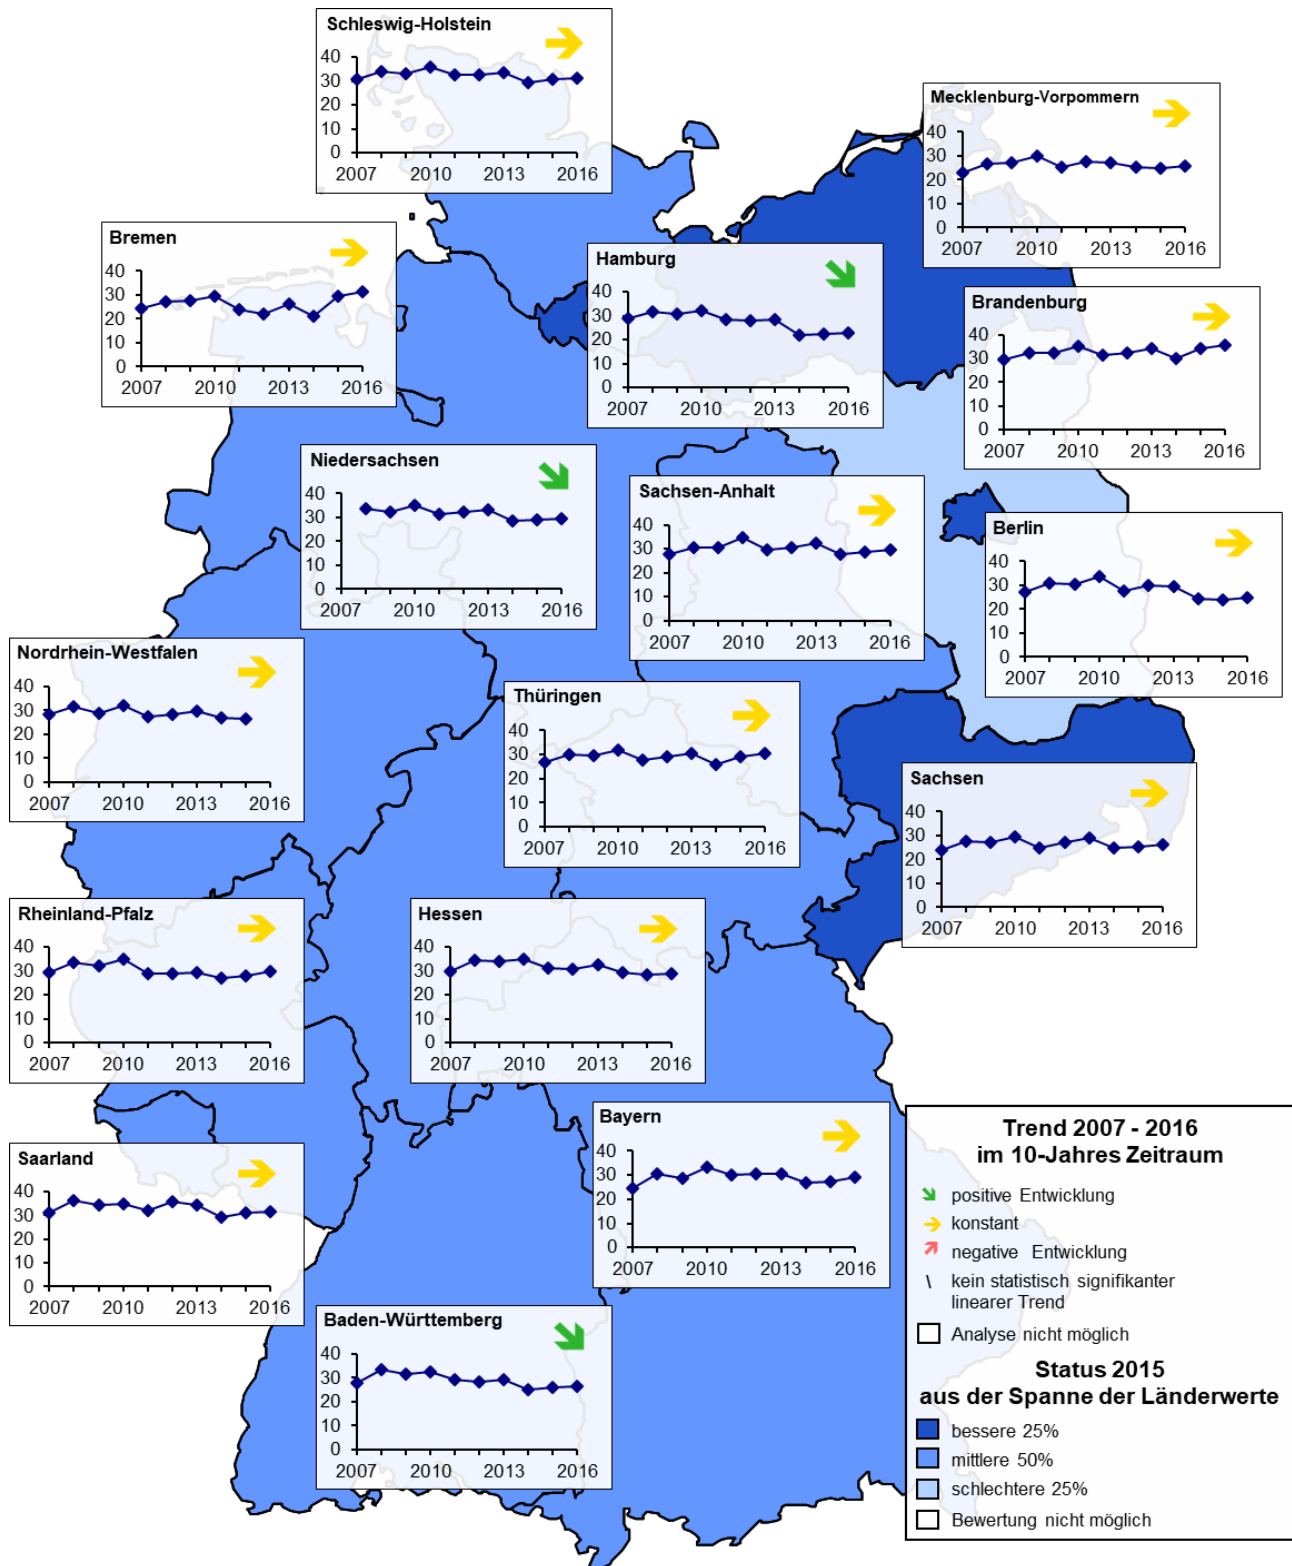

Primärenergieverbrauch in Gigajoule pro Einwohner und Jahr

Datenquellen: Arbeitskreis Umweltökonomische Gesamtrechnungen der Länder/Länderarbeitskreis Energiebilanzen

Endenergieverbrauch des Sektors private Haushalte in Gigajoule pro Einwohner und Jahr

Datenquellen: Arbeitskreis Umweltökonomische Gesamtrechnungen der Länder/Länderarbeitskreis Energiebilanzen