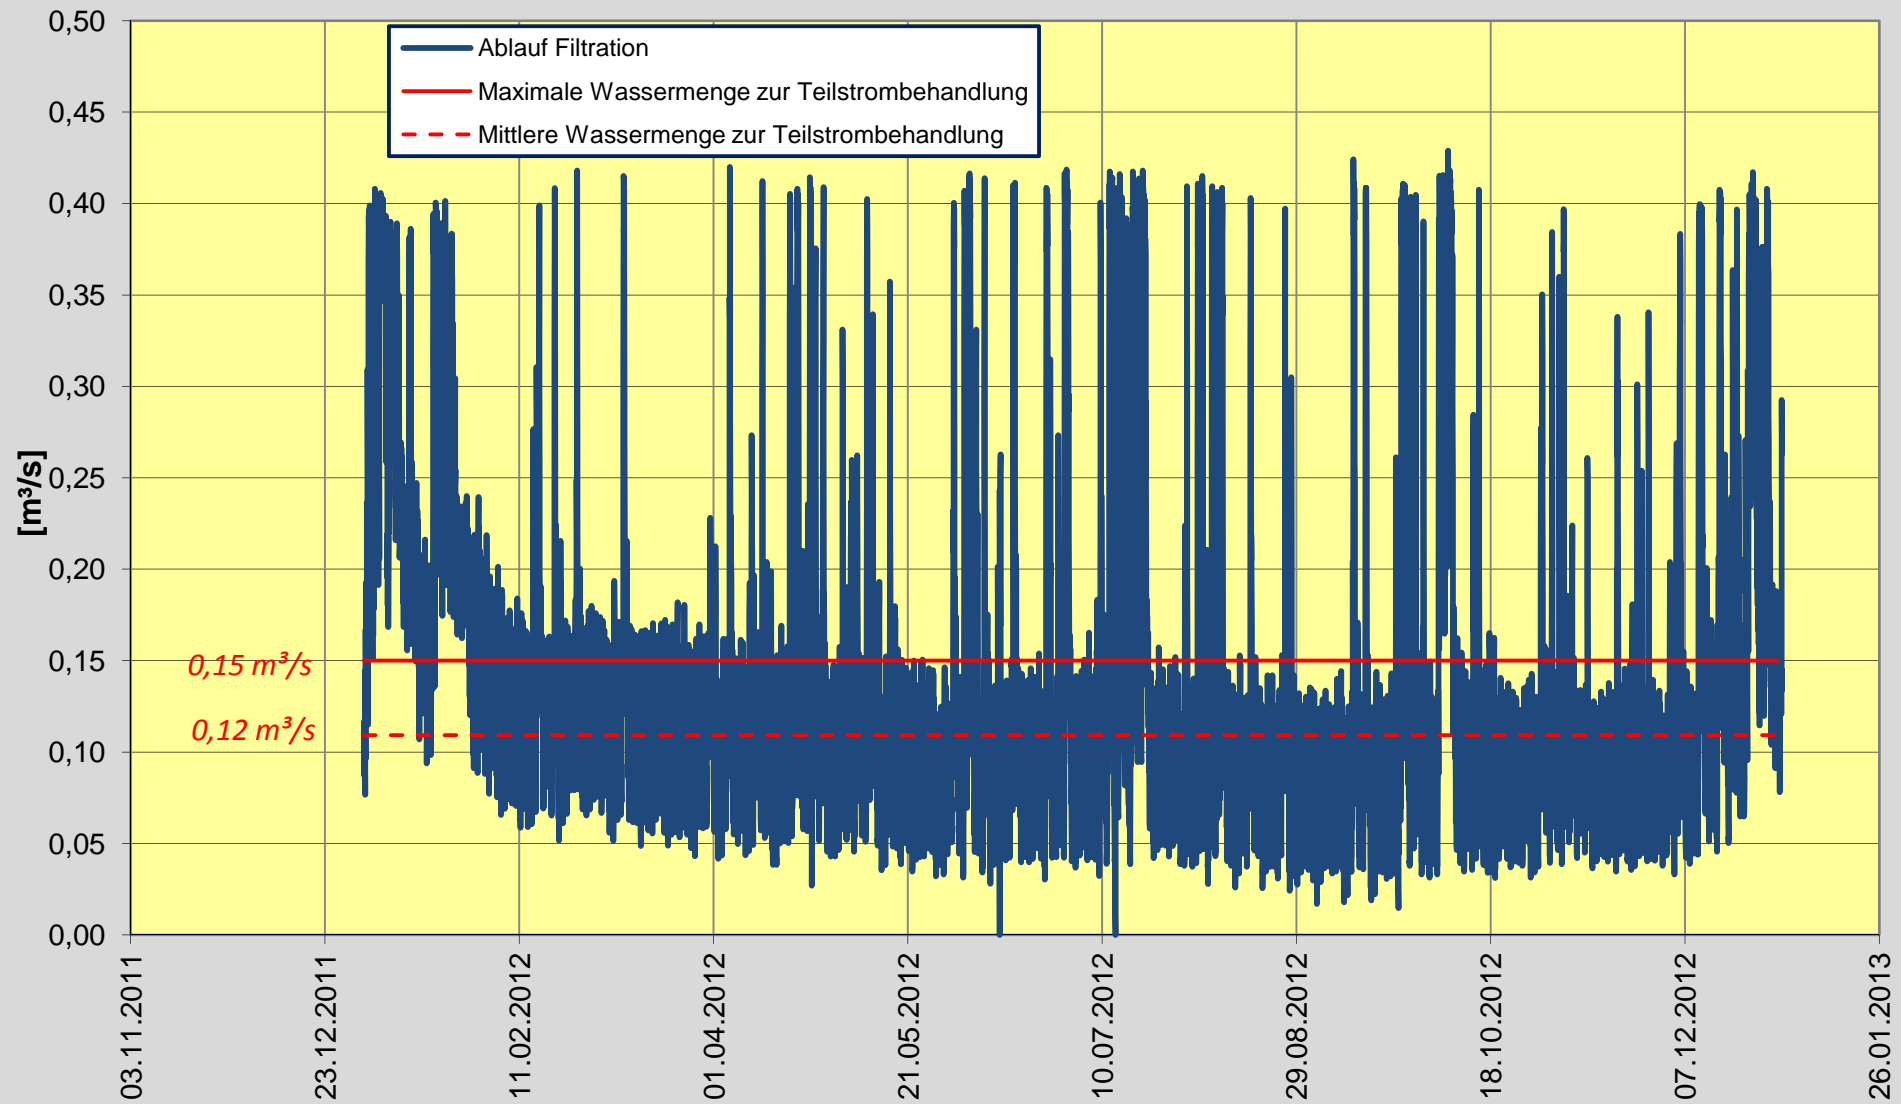

Ablauf Filtration KA Lübecke als 1h-Werte 2011

Ablauf Filtration KA Lübecke als 1h-Werte 2012

Ablauf Filtration KA Lübbecke als 1h-Werte 2013