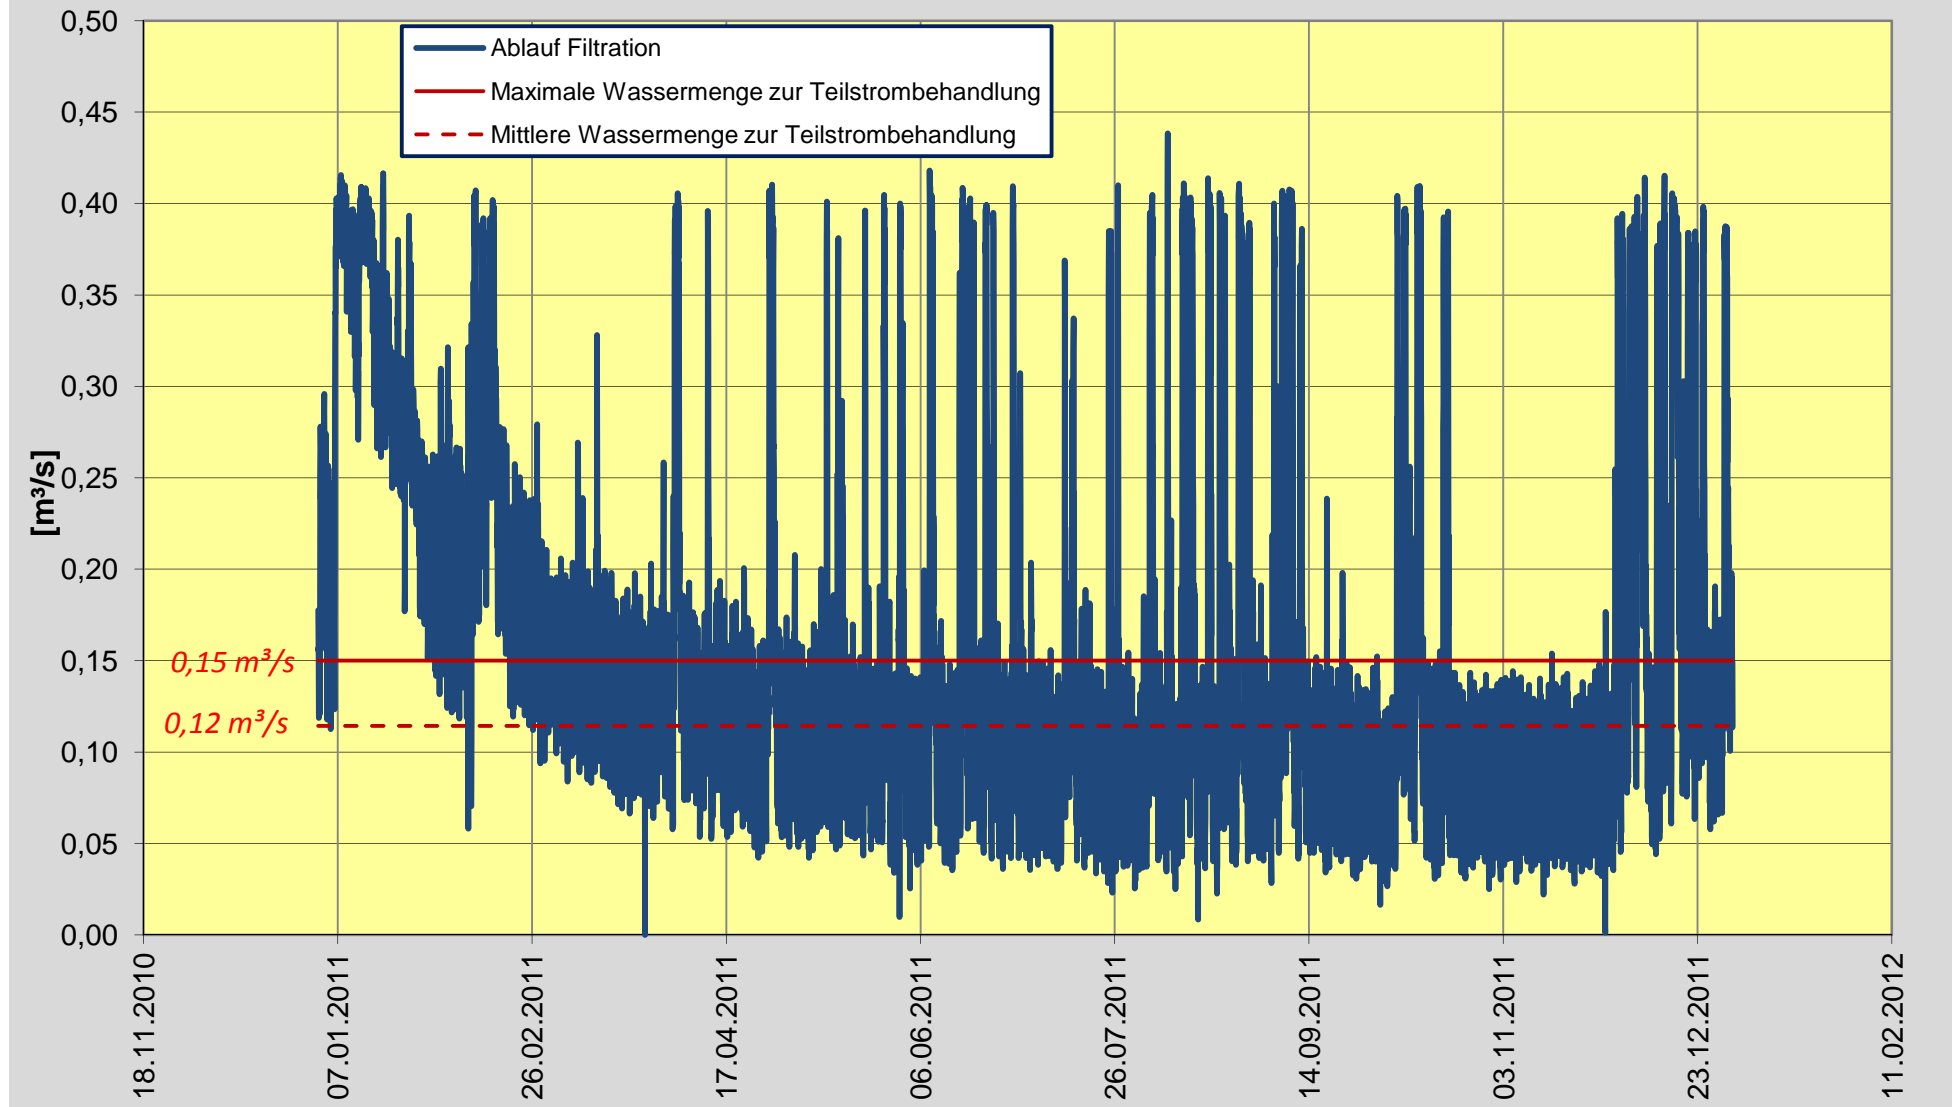

Ablauf Filtration KA Lübecke als 1h-Werte 2011

Ablauf Filtration KA Lübecke als 1h-Werte 2012

Ablauf Filtration KA Lübbecke als 1h-Werte 2013