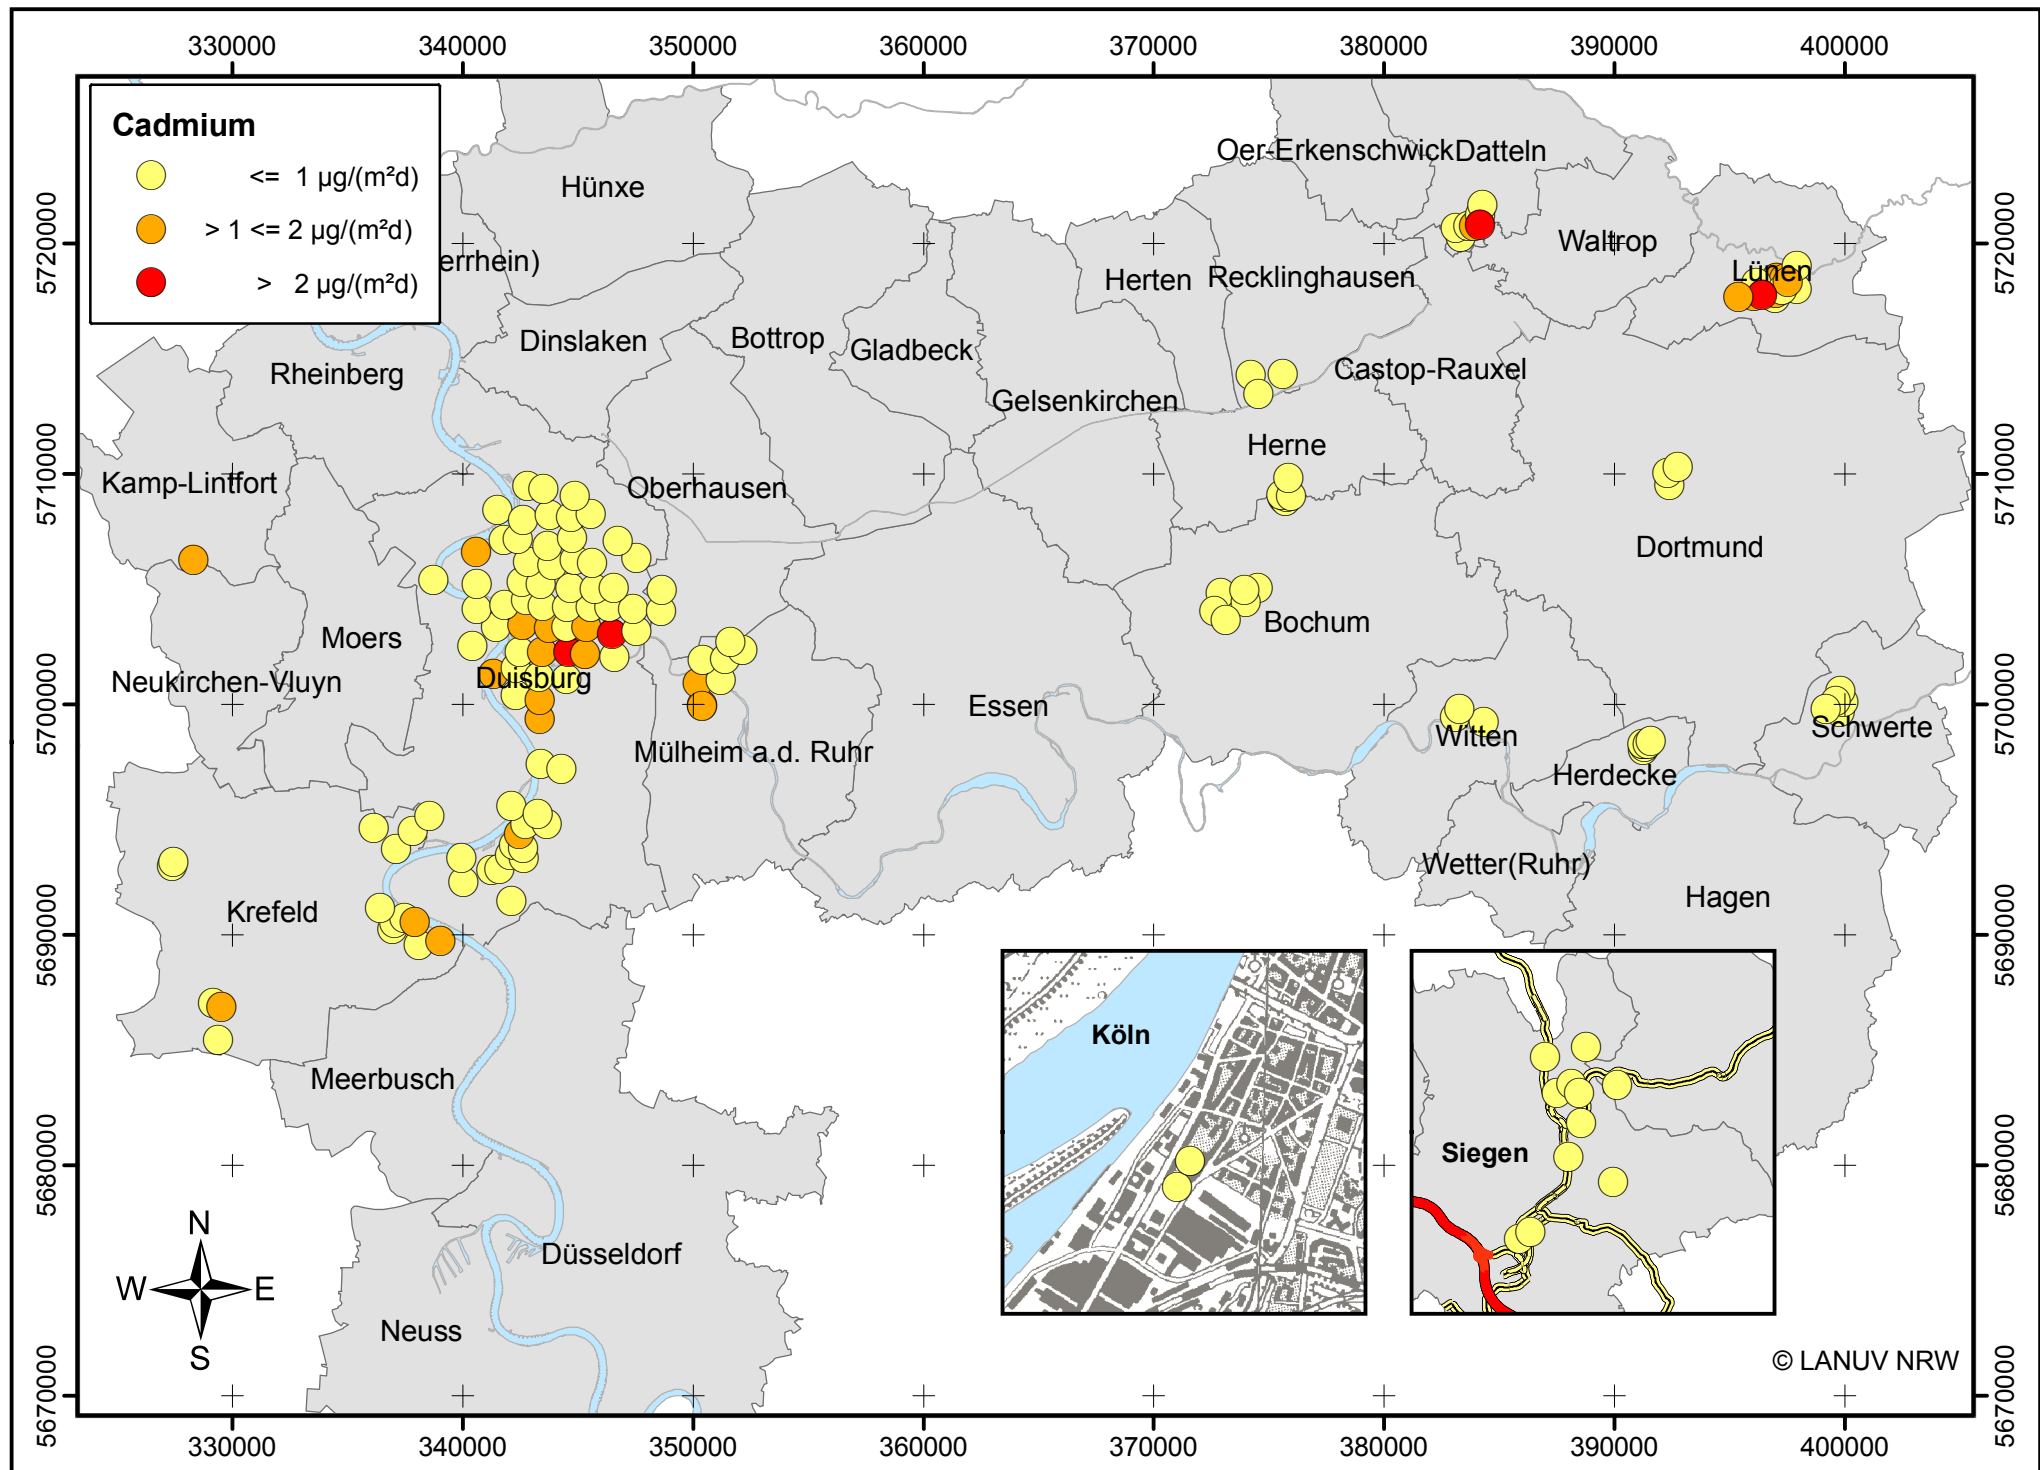

Depositionsmesspunkte in 2011

Jahresmittelwerte Staubbiederschlag 2011

Jahresmittelwerte Blei im Staubniederschlag 2011

Jahresmittelwerte Cadmium im Staubbiederschlag 2011

Jahresmittelwerte Nickel im Staubniederschlag 2011

Stand: 05.04.2012

Landessamt für Natur,
Umwelt und Verbraucherschutz
Nordrhein-Westfalen

Jahresmittelwerte Arsen im Staubbiederschlag 2011

Jahresmittelwerte Chrom im Staubniederschlag 2011