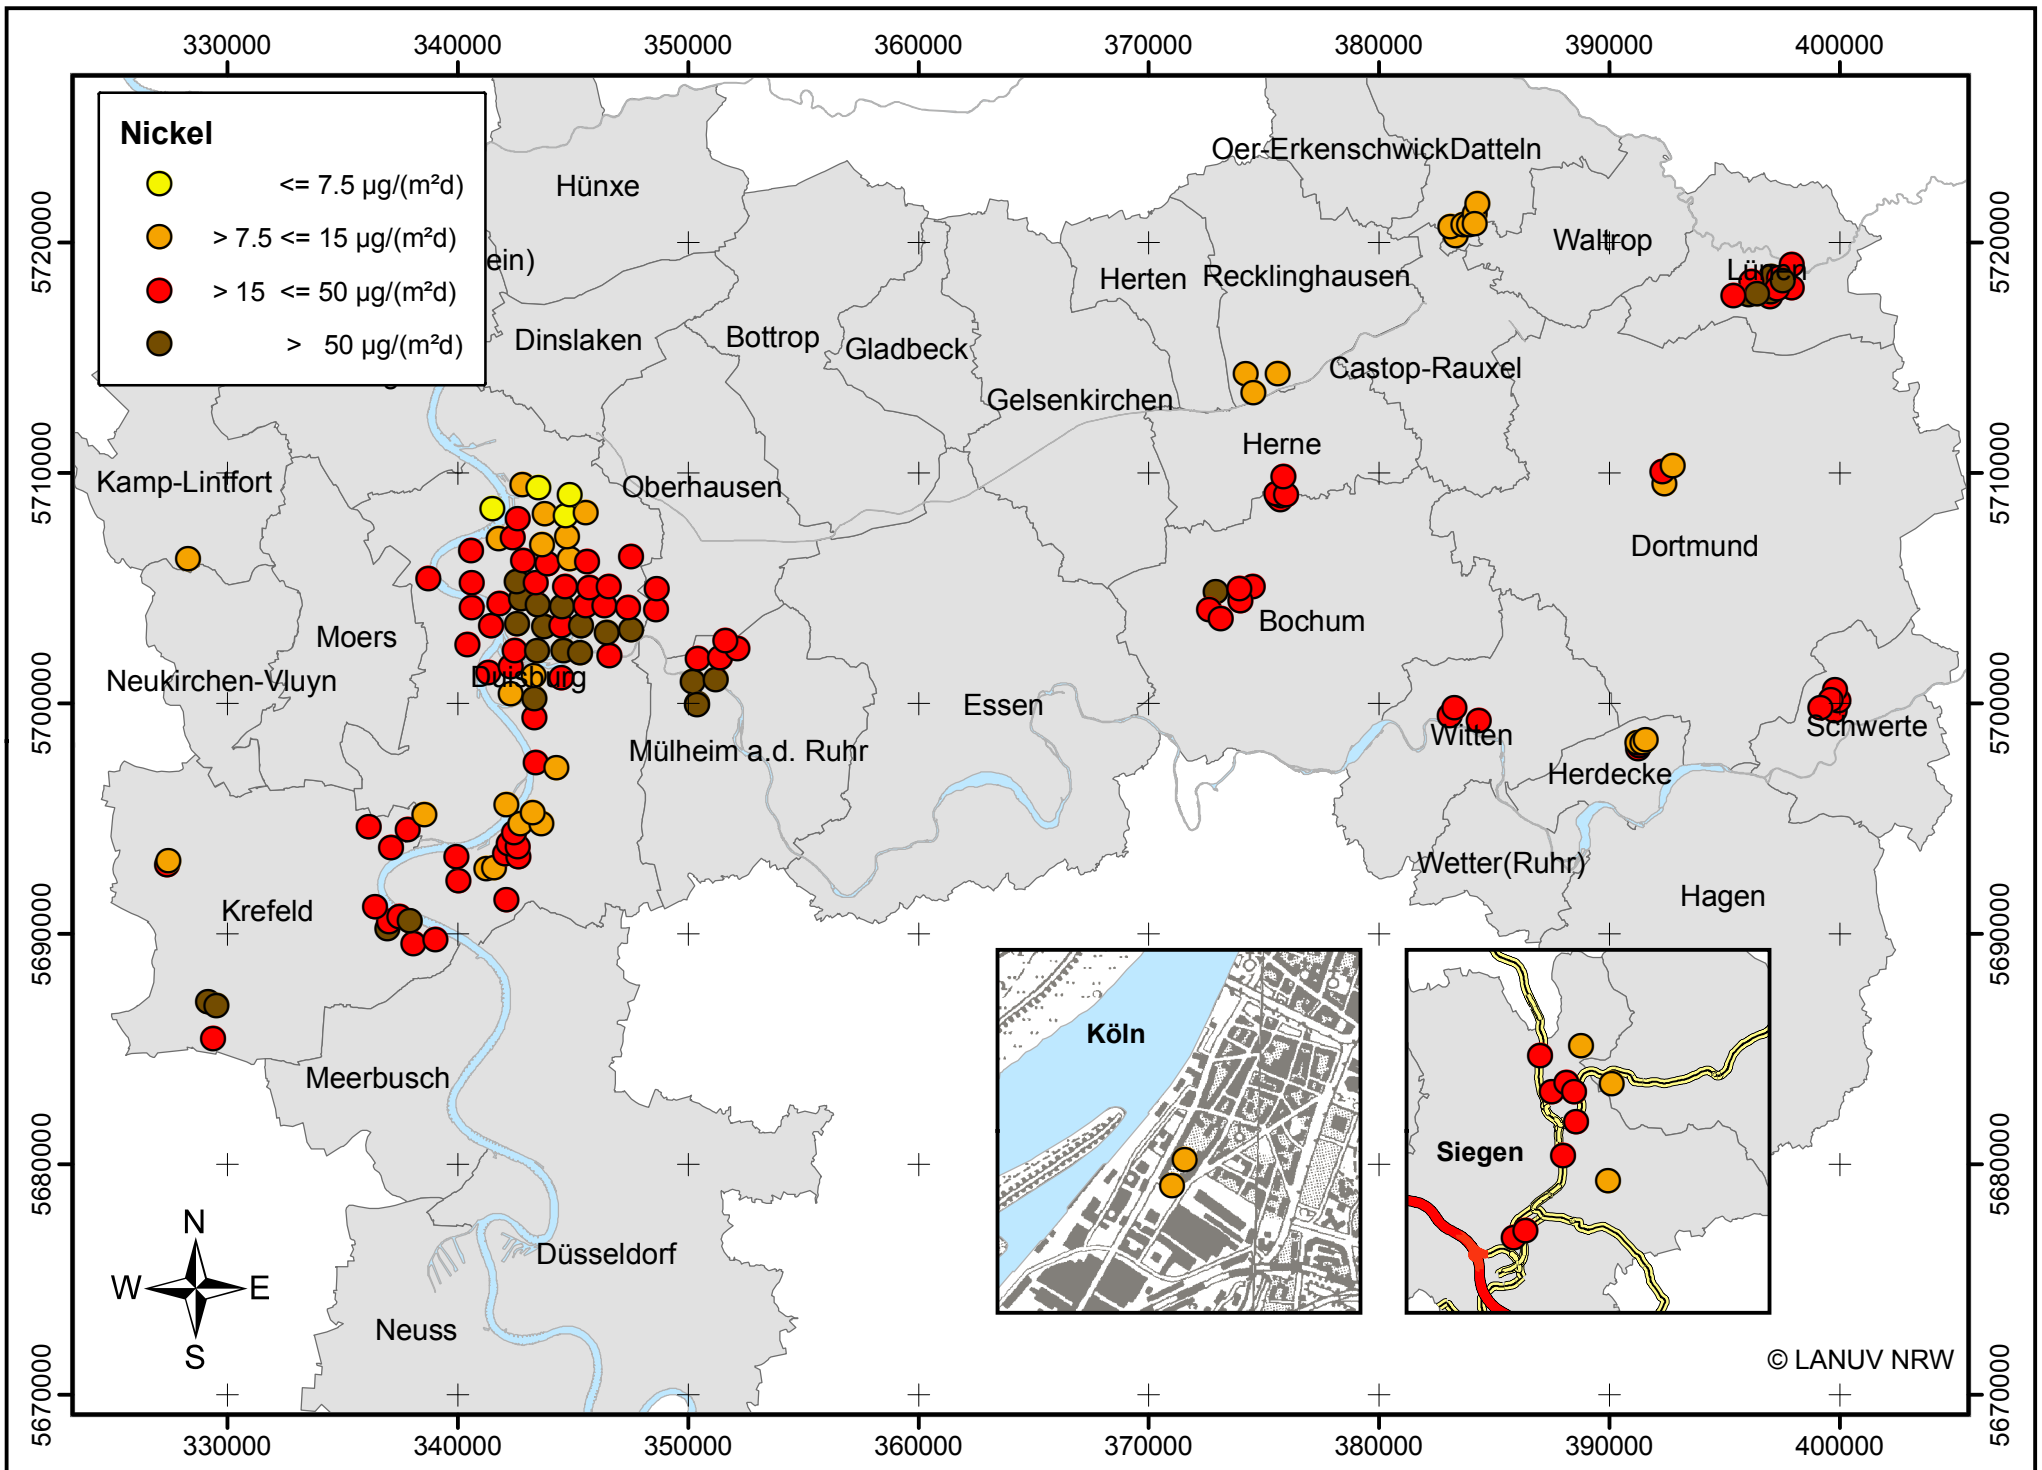

Depositionsmesspunkte in 2011

Jahresmittelwerte Staubbiederschlag 2011

Jahresmittelwerte Blei im Staubniederschlag 2011

Jahresmittelwerte Cadmium im Staubbiederschlag 2011

Jahresmittelwerte Nickel im Staubniederschlag 2011

Stand: 05.04.2012

Landessamt für Natur,
Umwelt und Verbraucherschutz
Nordrhein-Westfalen

Jahresmittelwerte Arsen im Staubbiederschlag 2011

Jahresmittelwerte Chrom im Staubniederschlag 2011