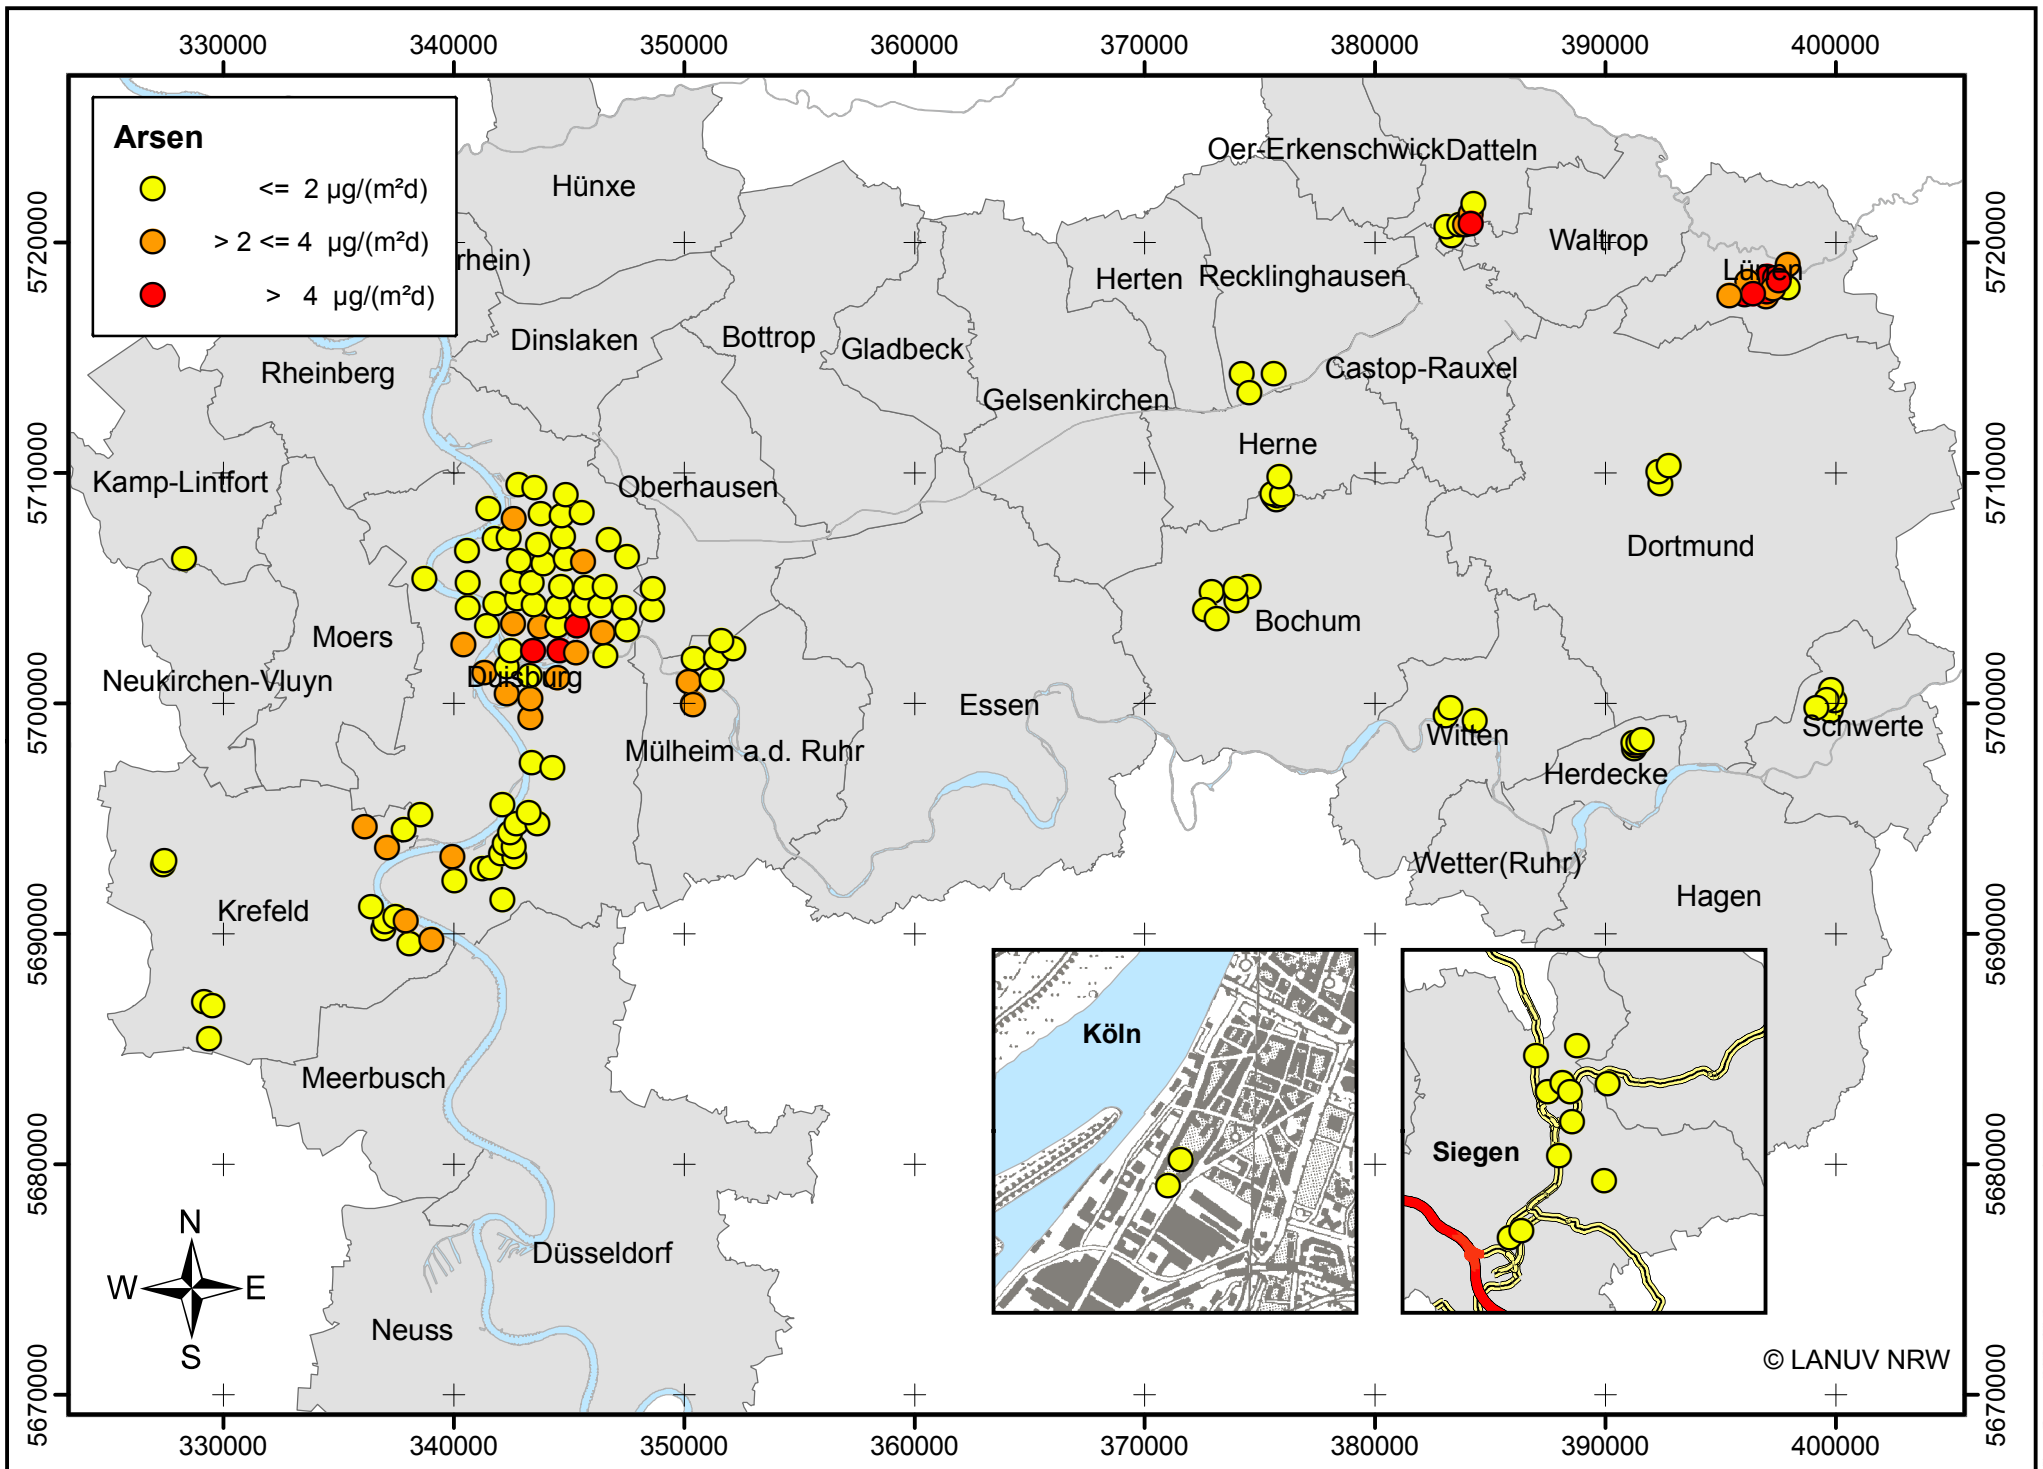

Depositionsmesspunkte in 2011

Jahresmittelwerte Staubbiederschlag 2011

Jahresmittelwerte Blei im Staubniederschlag 2011

Jahresmittelwerte Cadmium im Staubbiederschlag 2011

Jahresmittelwerte Nickel im Staubniederschlag 2011

Stand: 05.04.2012

Landessamt für Natur,
Umwelt und Verbraucherschutz
Nordrhein-Westfalen

Jahresmittelwerte Arsen im Staubbiederschlag 2011

Jahresmittelwerte Chrom im Staubniederschlag 2011