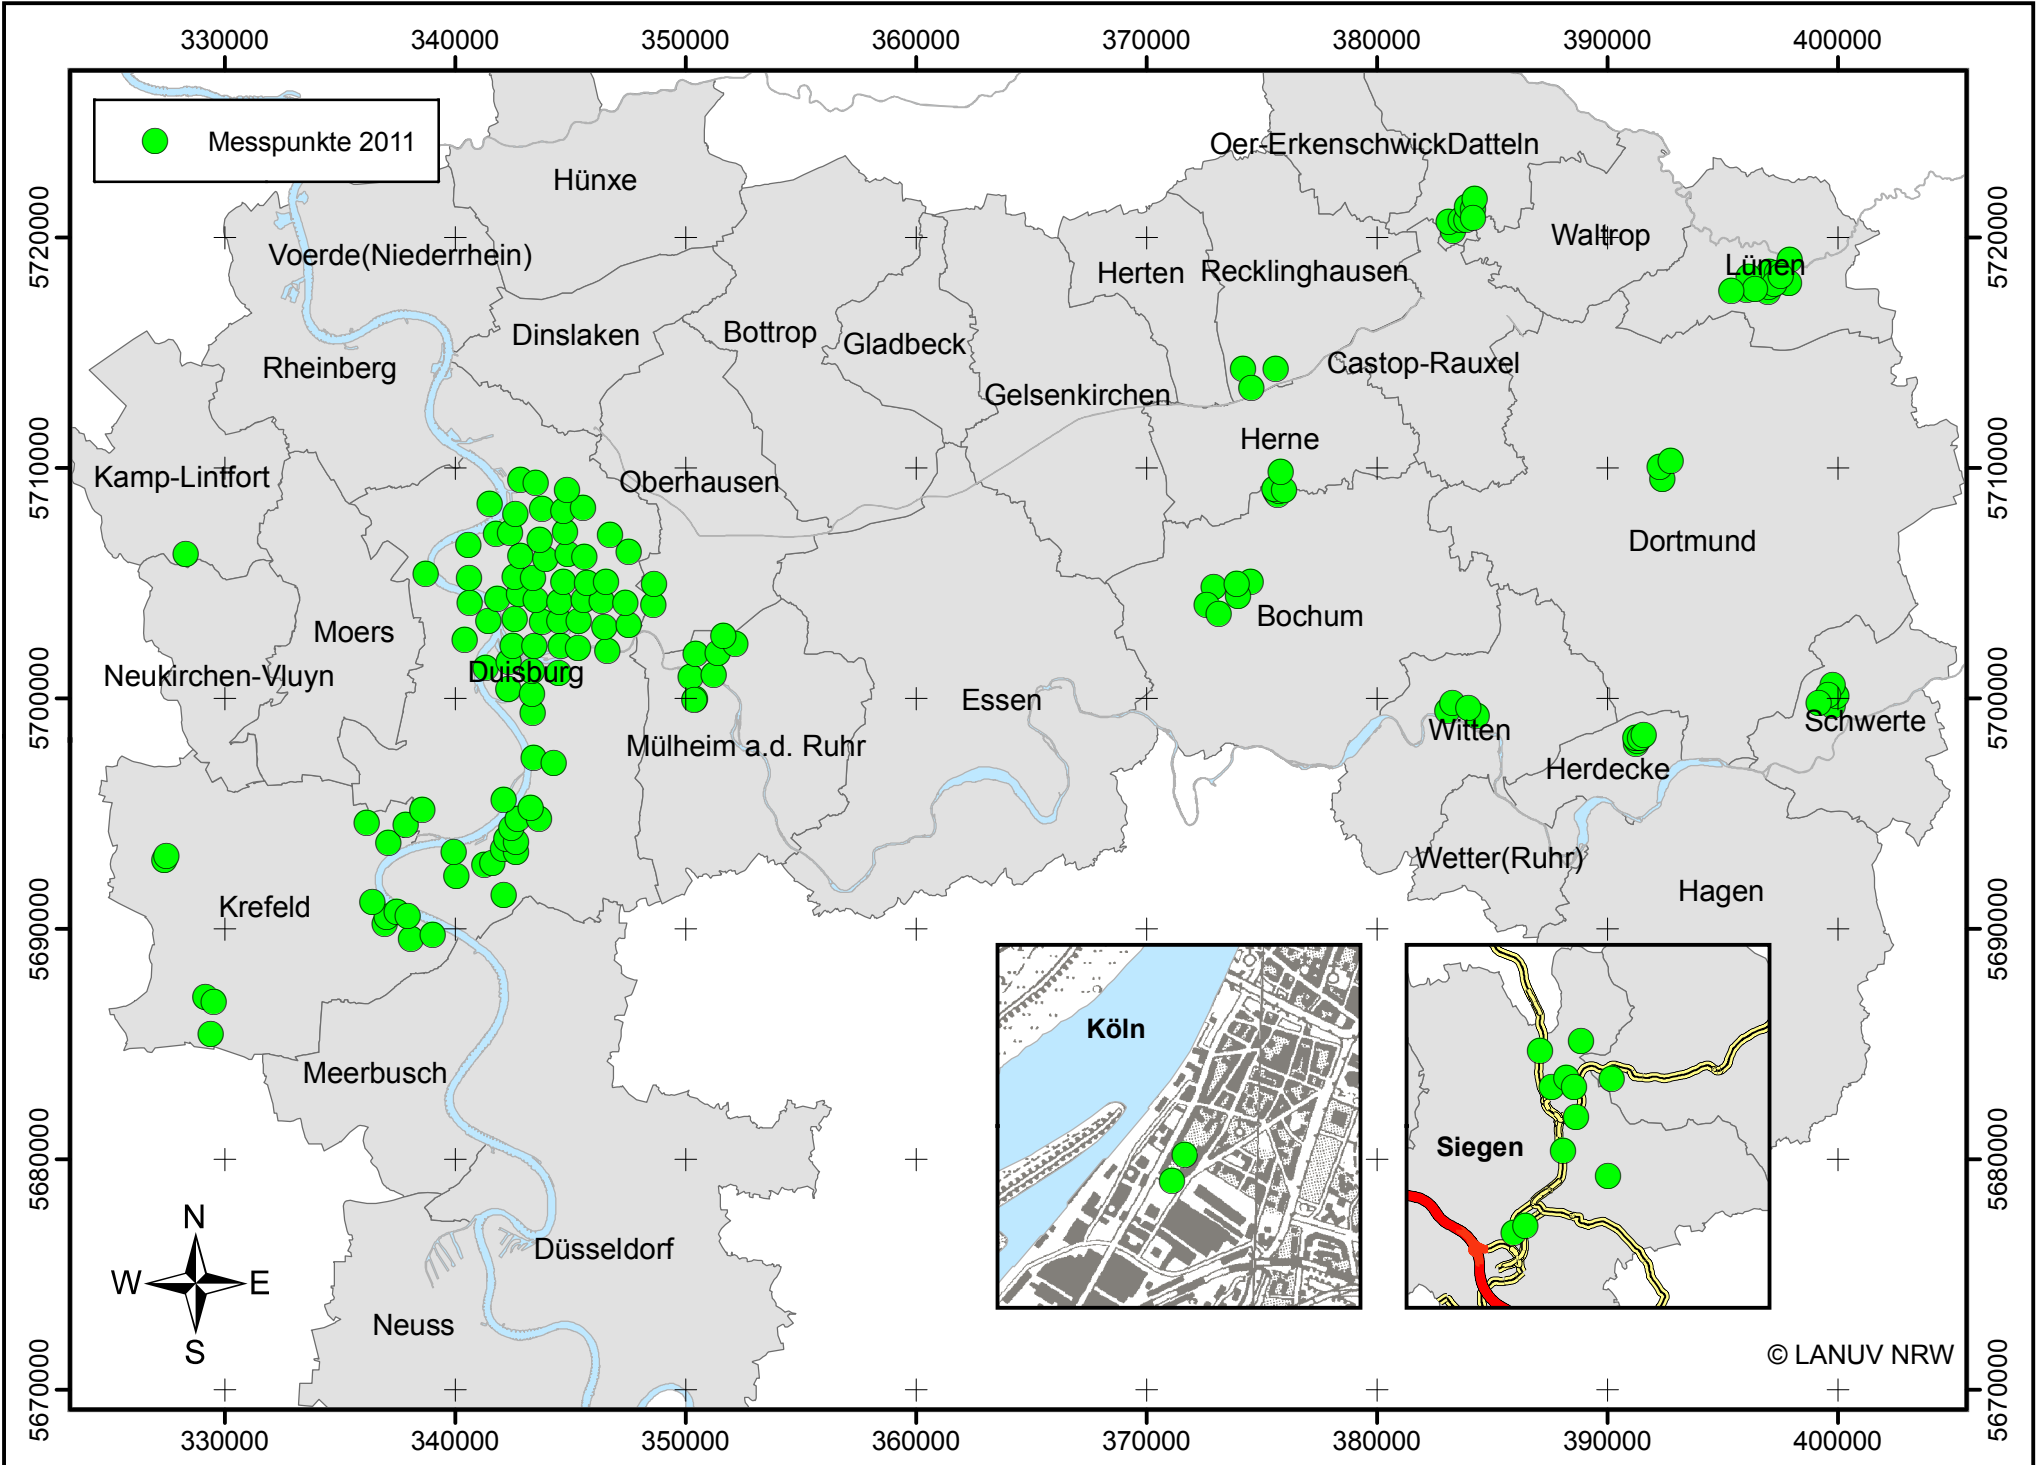

Depositionsmesspunkte in 2011

Jahresmittelwerte Staubbiederschlag 2011

Jahresmittelwerte Blei im Staubniederschlag 2011

Jahresmittelwerte Cadmium im Staubbiederschlag 2011

Jahresmittelwerte Nickel im Staubniederschlag 2011

Stand: 05.04.2012

Landessamt für Natur,
Umwelt und Verbraucherschutz
Nordrhein-Westfalen

Jahresmittelwerte Arsen im Staubbiederschlag 2011

Jahresmittelwerte Chrom im Staubniederschlag 2011