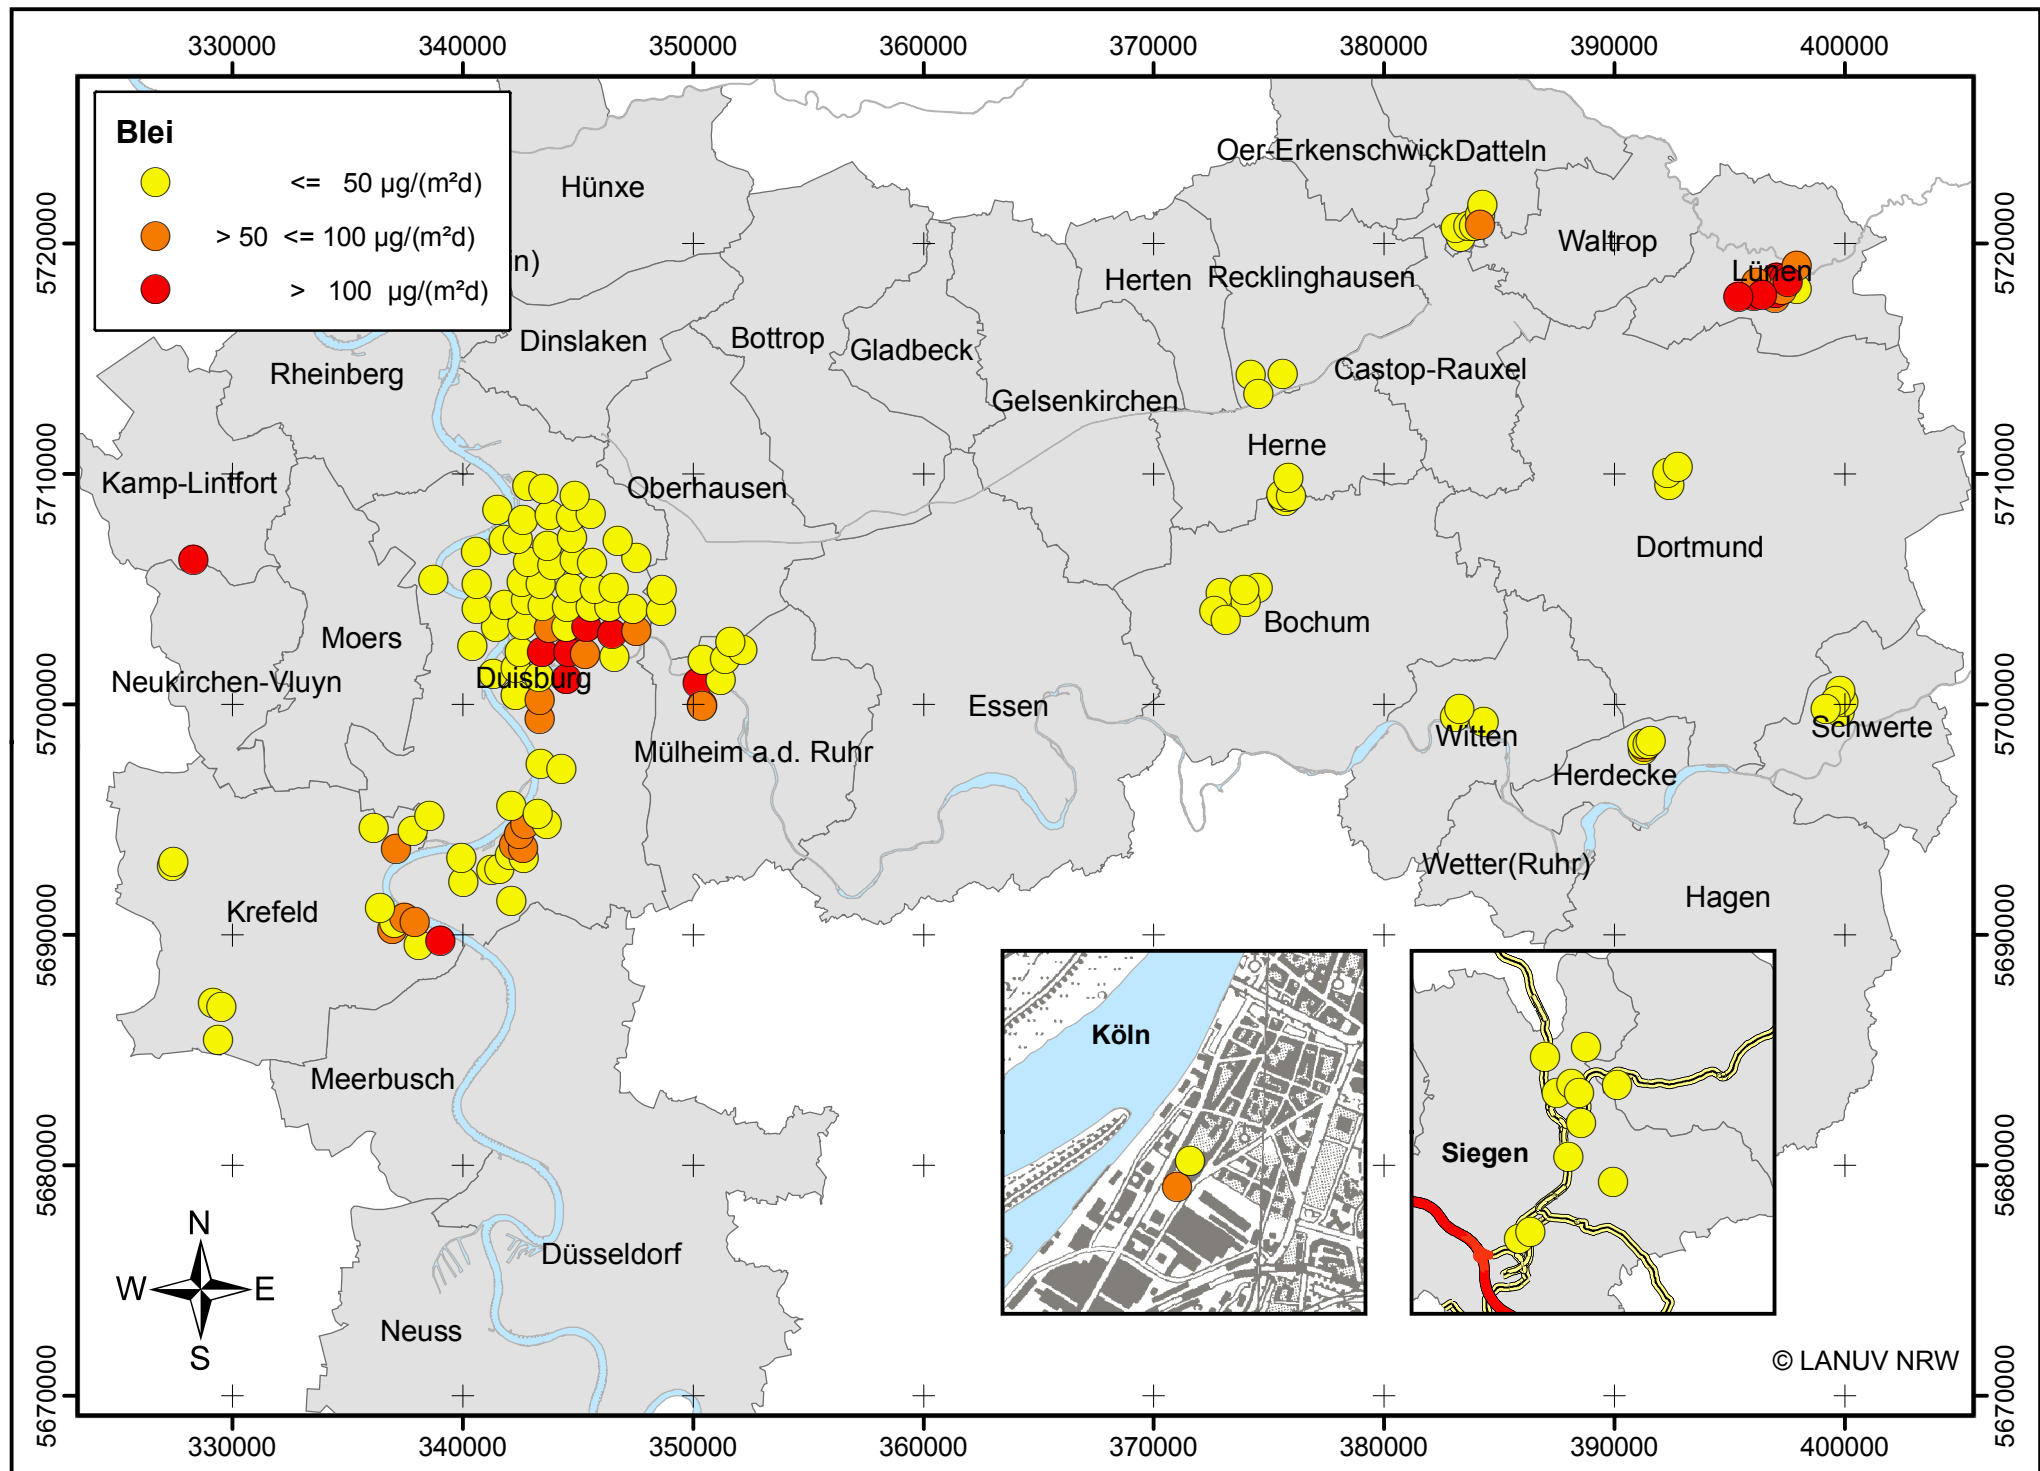

Depositionsmesspunkte in 2011

Jahresmittelwerte Staubbiederschlag 2011

Jahresmittelwerte Blei im Staubniederschlag 2011

Jahresmittelwerte Cadmium im Staubbiederschlag 2011

Jahresmittelwerte Nickel im Staubniederschlag 2011

Stand: 05.04.2012

Landessamt für Natur,
Umwelt und Verbraucherschutz
Nordrhein-Westfalen

Jahresmittelwerte Arsen im Staubbiederschlag 2011

Jahresmittelwerte Chrom im Staubniederschlag 2011