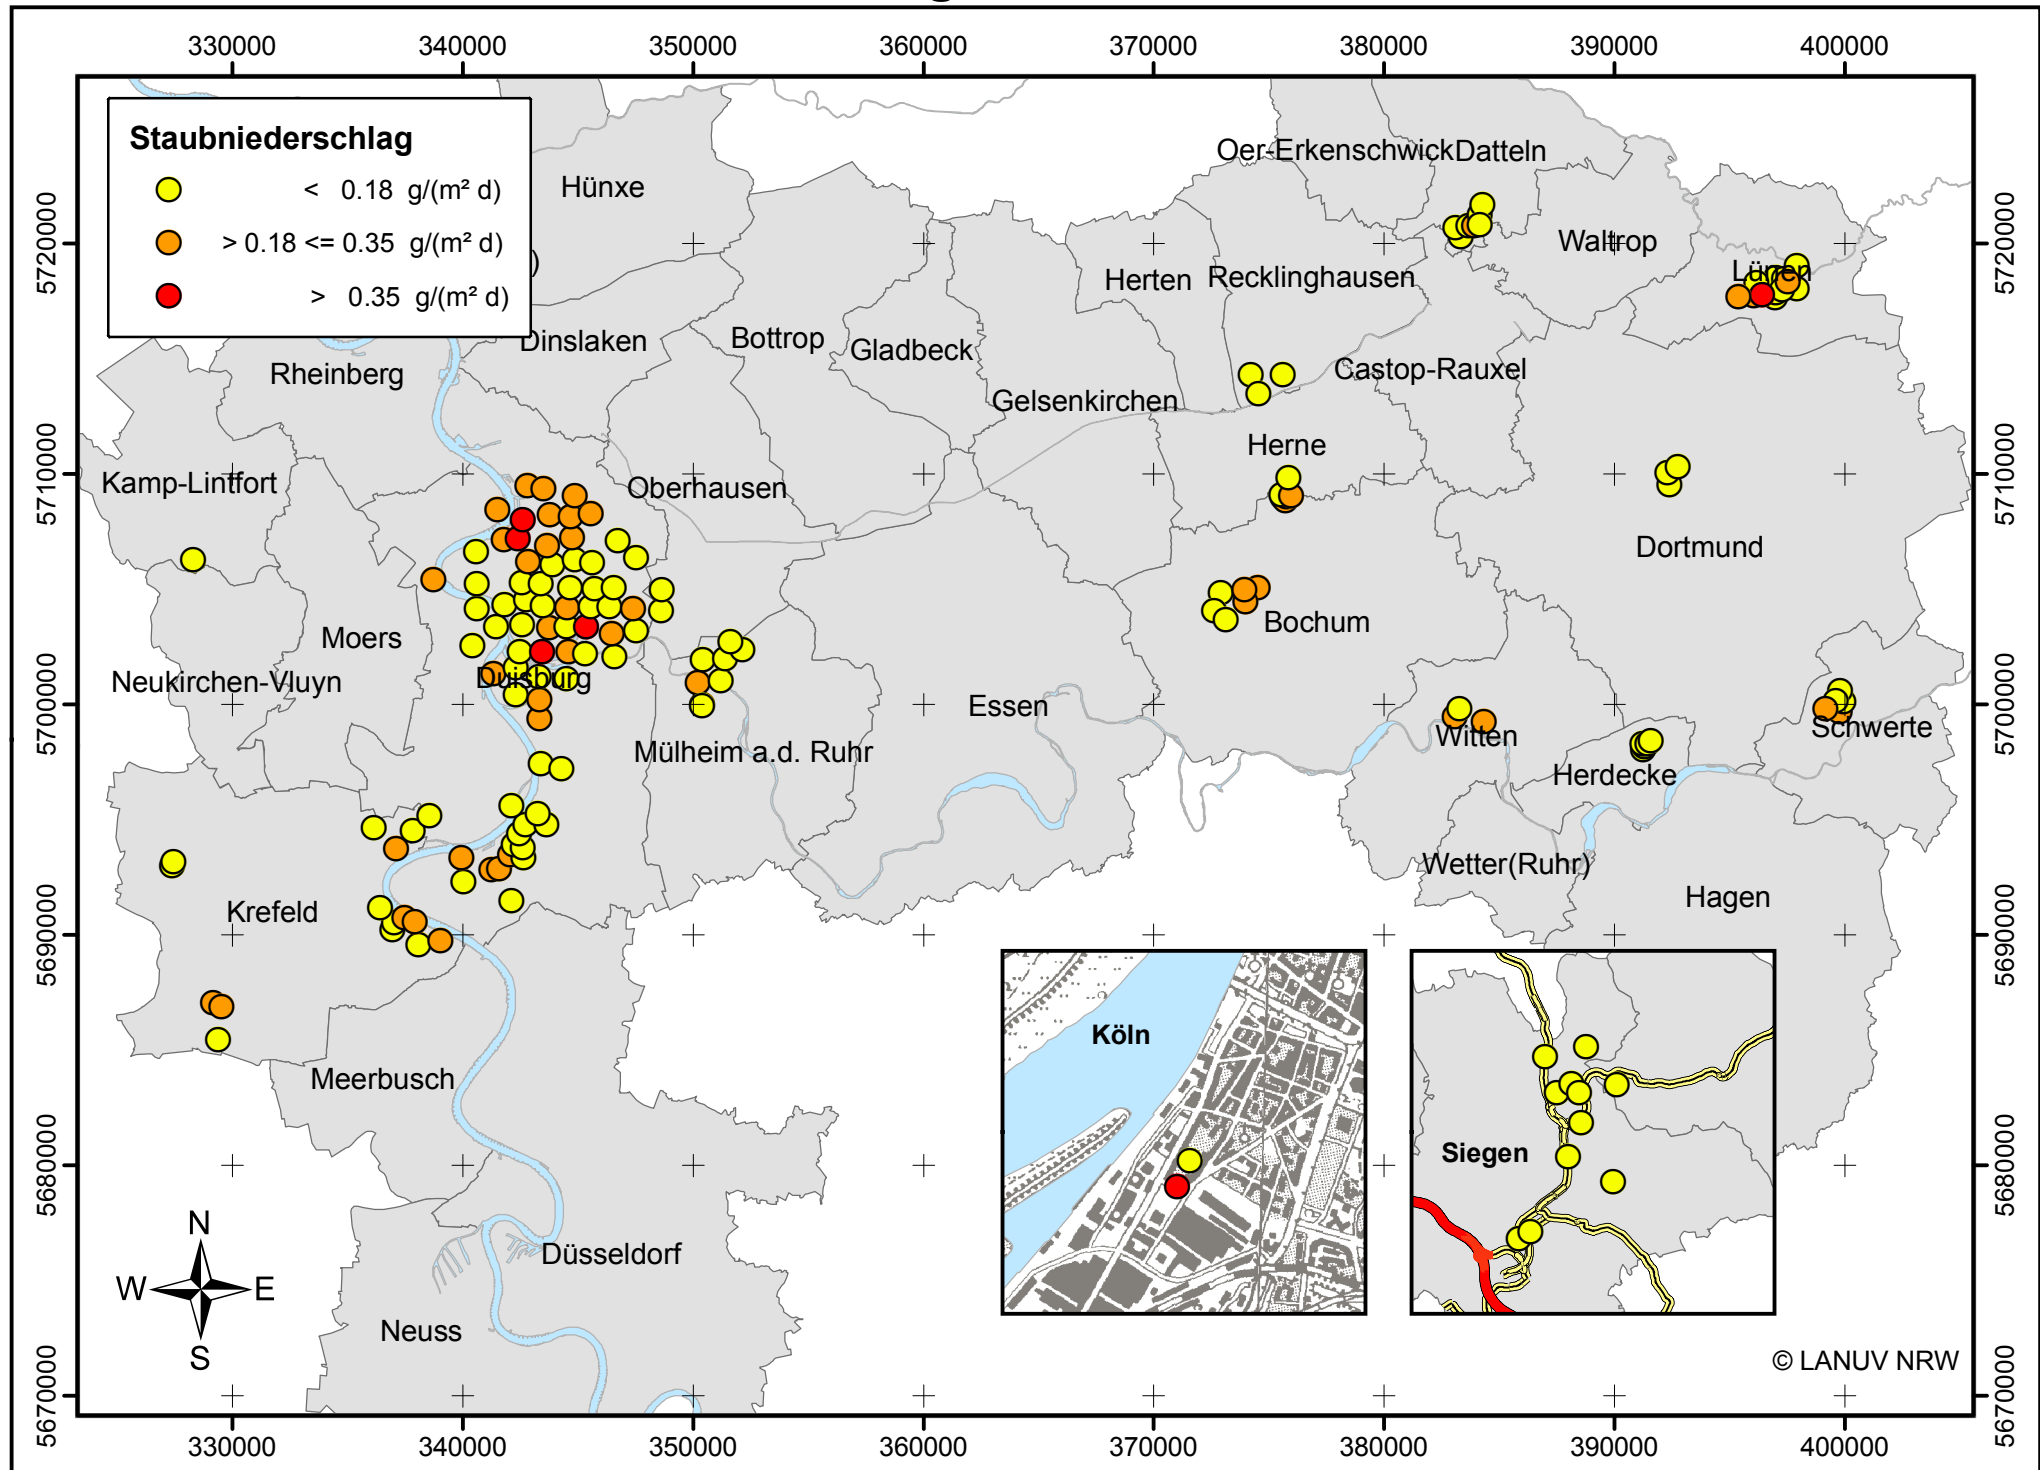

Depositionsmesspunkte in 2011

Jahresmittelwerte Staubbiederschlag 2011

Jahresmittelwerte Blei im Staubniederschlag 2011

Jahresmittelwerte Cadmium im Staubbiederschlag 2011

Jahresmittelwerte Nickel im Staubniederschlag 2011

Stand: 05.04.2012

Landessamt für Natur,
Umwelt und Verbraucherschutz
Nordrhein-Westfalen

Jahresmittelwerte Arsen im Staubbiederschlag 2011

Jahresmittelwerte Chrom im Staubniederschlag 2011