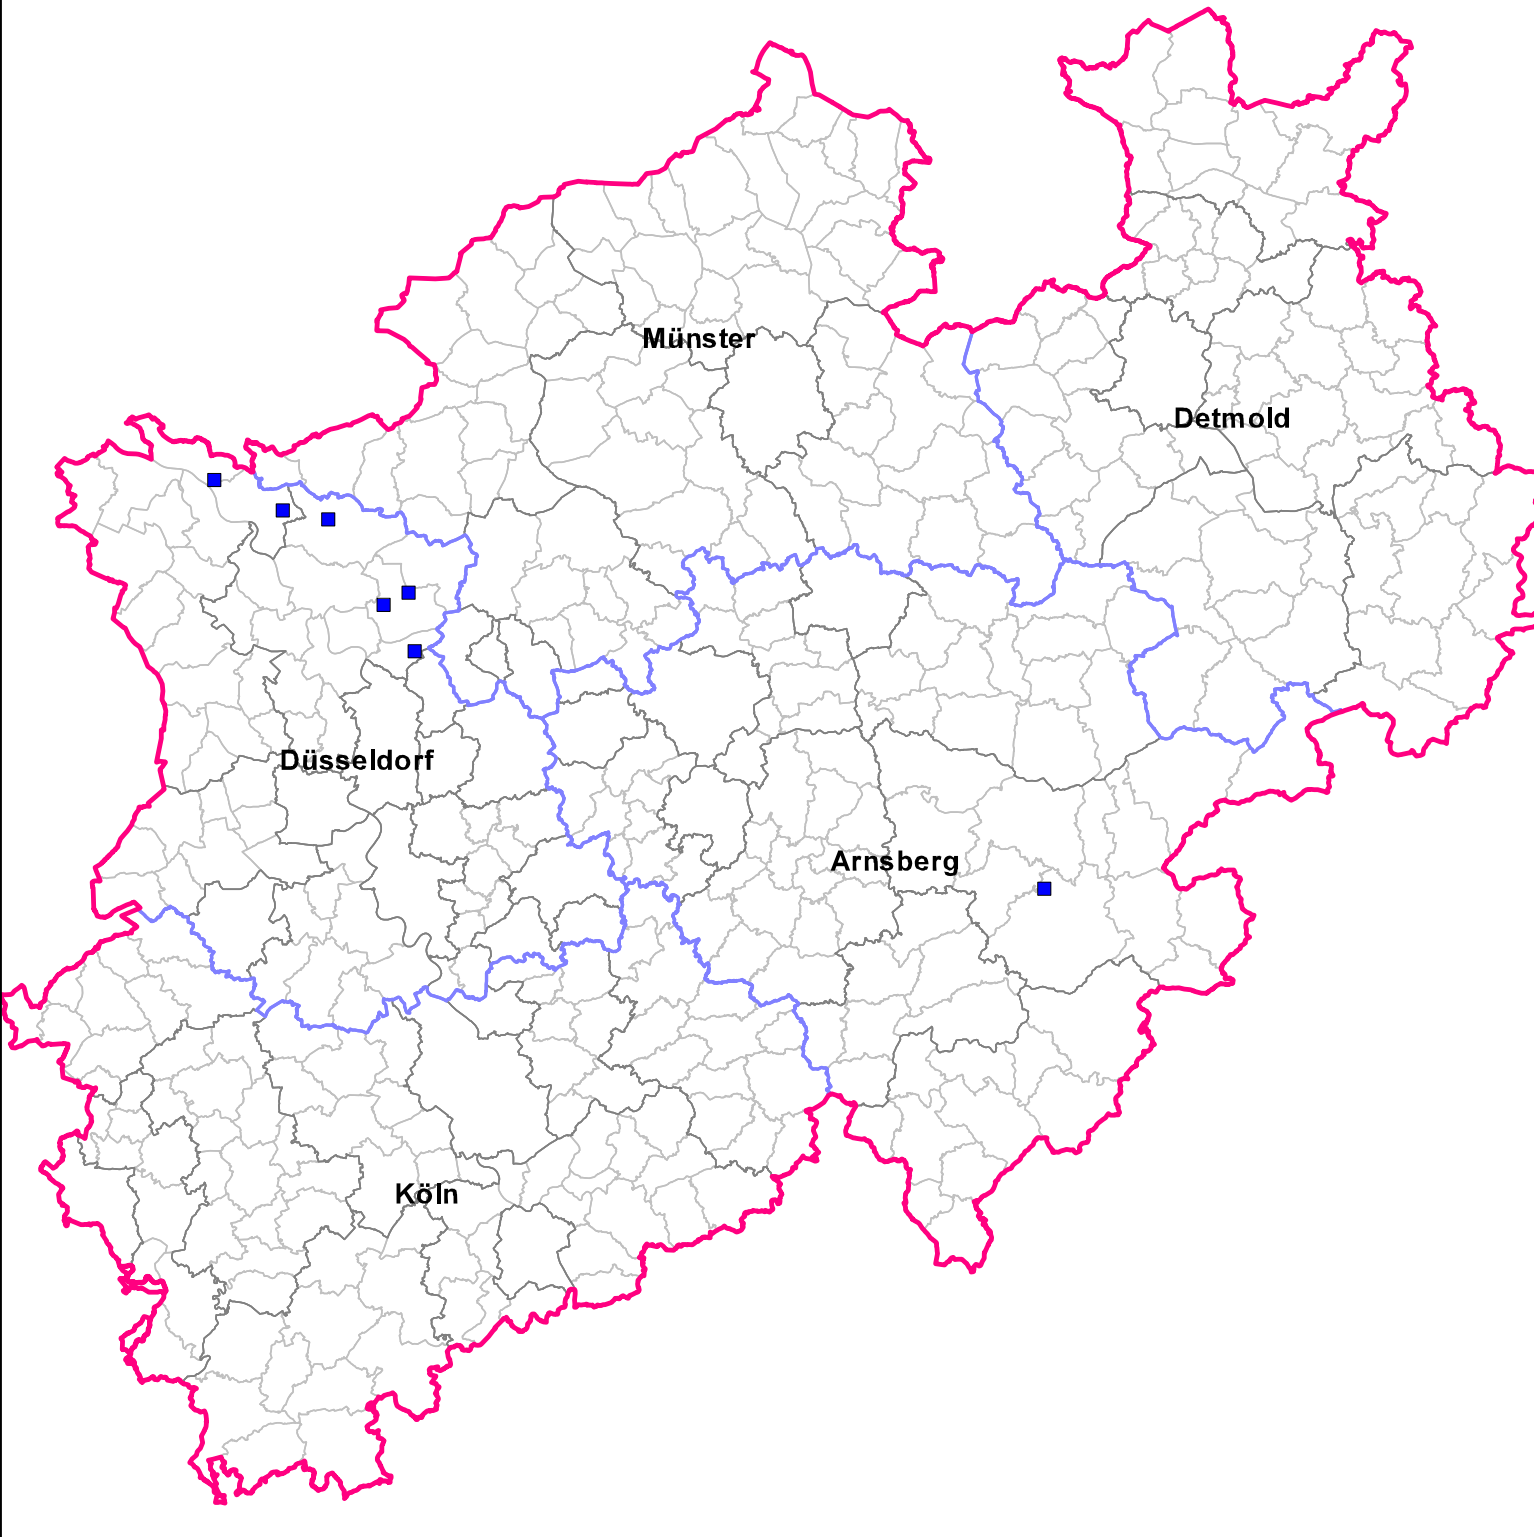

# Feststellungen des Schmallenberg-Virus in NRW im Jahr 2011

Stand 14.02.2012, 10:00 Uhr

Rind 7

## 2011 SB-Virus-Feststellungen

- Rind
- ▭ Bundesland NW
- ▭ Reg.-Bezirk NW
- ▭ Beschriftung
- ▭ Kreise NW
- ▭ Gemeinden NW

1:1.226.300

1 cm = 12,26 km

km 25 49 74